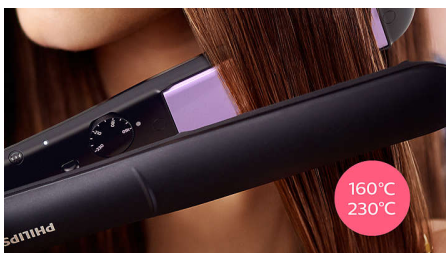

Температурен диапазон

Изберете температура с диапазон от 160 °C до 230 °C, за да осигурите дълготраен резултат с минимален риск от увреждане на косата.