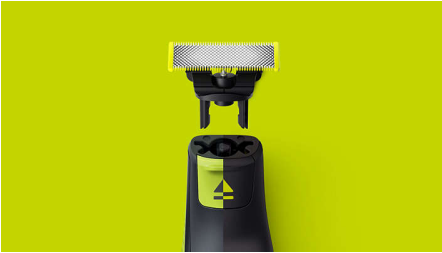

PHILIPS

Ersatzklinge

OneBlade

Trimmen, stylen und rasieren

4 x Original

Passt auf alle OneBlade
Handstücke

Edelstahlklinge, die bis zu
4 Monate verwendbar ist*, für
ein dauerhaft frisches Gefühl.

QP240/50

Passt auf alle OneBlade Handstücke

- Passt auf alle OneBlade Handstücke

Einfache Bedienung

- Nass und trocken
- Einzigartige OneBlade-Technologie
- Zweiseitige Klinge

Langlebige Klinge aus rostfreiem Edelstahl

- Klinge, die nicht leicht stumpf wird

Besonderheiten

Einzigartige OneBlade-Technologie

Philips OneBlade ist ein revolutionärer neuer Bartstyler, der Haare jeder Länge trimmen, rasieren und auf saubere Kanten stylen kann. Das Zweifach-Schutzsystem – eine Gleitbeschichtung und abgerundete Spitzen – sorgt für eine einfachere und angenehmere Rasur. Dazu verfügt OneBlade über ein schnelles Schermesser für jede Haarlänge.

Passt auf alle OneBlade Handstücke

Geeignet für OneBlade (QP14xx, QP25xx, QP26xx, QP27xx, QP28xx) und OneBlade Pro (QP65xx, QP66xx)

Klinge, die nicht leicht stumpf wird

Langlebige Edelstahlklinge hält bis zu 4 Monate*, für ein dauerhaft frisches Gefühl. Es wird ein Wechselsymbol auf der Klinge