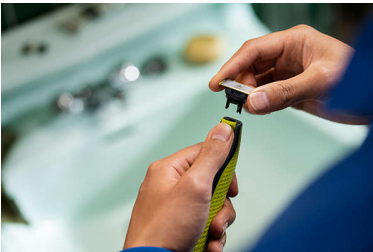

Passt auf alle OneBlade Handstücke

- Passt auf alle OneBlade Handstücke

Einfache Bedienung

- Nass und trocken
- Einzigartige OneBlade-Technologie
- Zweiseitige Klinge

Langlebige Klinge aus rostfreiem Edelstahl

- Klinge, die nicht leicht stumpf wird

Besonderheiten

Einzigartige OneBlade-Technologie

Philips OneBlade ist ein revolutionärer neuer Bartstyler, der Haare jeder Länge trimmen, rasieren und auf saubere Kanten stylen kann. Das Zweifach-Schutzsystem – eine Gleitbeschichtung und abgerundete Spitzen – sorgt für eine einfachere und angenehmere Rasur. Dazu verfügt OneBlade über ein schnelles Schermesser für jede Haarlänge.

Passt auf alle OneBlade Handstücke

Geeignet für OneBlade (QP14xx, QP25xx, QP26xx, QP27xx, QP28xx) und OneBlade Pro (QP65xx, QP66xx)

Klinge, die nicht leicht stumpf wird

Langlebige Edelstahlklinge hält bis zu 4 Monate*, für ein dauerhaft frisches Gefühl. Es wird ein Wechselsymbol auf der Klinge

angezeigt, wenn die Klinge nicht mehr perfekt scharf ist. Dann sollte die Klinge für ein optimales Rasurergebnis ausgetauscht werden.

Zweiseitige Klinge

Schneidet sowohl nach oben als auch nach unten. Mit der doppelseitigen Klinge erhalten Sie in sekundenschnelle die perfekten Linien, sodass Sie jedes Haar sehen können, das Sie schneiden.