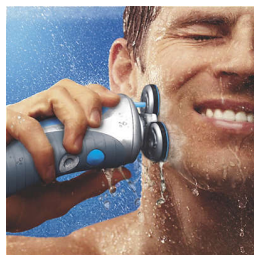

Anneaux de glisse

Les têtes de rasage sont dotées d'anneaux de glisse pour un rasage en douceur.

Système de diffusion de crème

La crème de rasage hydratante NIVEA FOR MEN est directement diffusée sur votre peau.

Système de remplissage intégré

Il vous suffit de remplir le rasoir de crème de rasage NIVEA FOR MEN à l'aide de la pompe du flacon diffuseur.

Utilisation sous l'eau

Utilisez le rasoir sous la douche pour gagner du temps et bénéficier de la sensation de fraîcheur apportée par un rasage à l'eau.

Socle de remplissage et de recharge

Remplit automatiquement le rasoir avec de la crème de rasage NIVEA FOR MEN et recharge entièrement le rasoir à tout moment.

Spécifications

Accessoires

Pochette: Housse souple