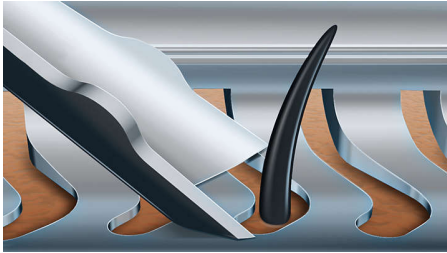

Corta hasta un 20 % más de pelo* en una sola pasada

La afeitadora Shaver 9000 es nuestra afeitadora más avanzada hasta el momento. La exclusiva tecnología de detección de contornos ofrece una cobertura excepcional del contorno de tu cara, y el sistema V-Track orienta el vello en la posición de corte óptima para obtener un afeitado más al ras.

Una afeitada cómoda

- Disfruta de una cómoda afeitada en seco o de una refrescante afeitada húmeda con Aquatec

Diseñada para la perfección

- Las cuchillas guían el vello para un afeitado al ras
- Los cabezales se flexionan en 8 direcciones para que el resultado sea superior

Saca el máximo partido a tu afeitadora

- Moldeador de barba de fácil montaje con 5 posiciones

Destacados

Sistema de cuchilla V-Track Precision

Consigue un afeitado al ras perfecto. Las cuchillas V-Track Precision colocan cuidadosamente cada vello en la mejor posición de corte, incluso si está pegado a la piel o en casos de distintas longitudes de vello. Proporciona un corte un 30 % más al ras en menos pasadas, por lo que deja la piel en excelentes condiciones.

Cabezales en 8 direcc. ContourDetect

Sigue los contornos de tu rostro y cuello con los cabezales en 8 direcciones ContourDetect. Lograrás atrapar un 20 % más de vello con cada pasada, por lo que tendrás como resultado un afeitado suave y más al ras.