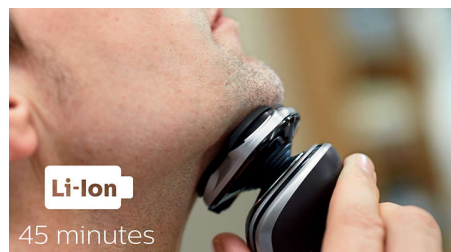

45 minuten snoerloos scheren

Na 1 uur opladen kunt u meer dan 45 minuten scheren, dat zijn ongeveer 15 scheerbeurten. U kunt ook scheren terwijl de stekker in het stopcontact zit.