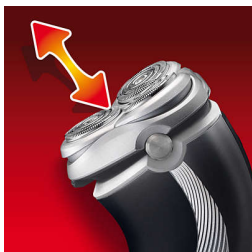

Systém Reflex Action