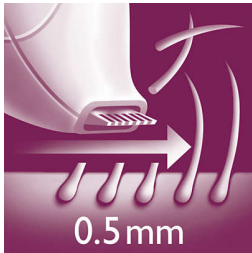

Piel hermosa y suave

- Suaves discos en pinza para eliminar el vello sin tirar de la piel
- Eliminan el vello de tan solo 0,5 mm

Depilación conveniente

- Mango ergonómico perfilado para un manejo cómodo
- Dos posiciones de velocidad y máximo rendimiento
- Depiladora con cabezal lavable para más higiene y fácil limpieza

Destacados

Cabezal para depilar el área del bikini

Recorta el área del bikini con precisión de 0,5 mm.

Peine recortador para el área del bikini

Utilice el peine para recortar a 4 mm.

Tapa protectora Opti-start y masajeador

Para mantener el máximo contacto posible con la piel en todo momento y extraer el vello de manera eficaz y constante, además de relajar la piel, este accesorio combinado mantiene la depiladora en el ángulo óptimo.

Práctica funda

Funda pequeña para un almacenamiento fácil.

Discos en pinza suaves

Esta depiladora tiene suaves discos en pinza que eliminan el vello de tan solo 0,5 mm sin tirar de la piel.

Exclusivos discos de depilación