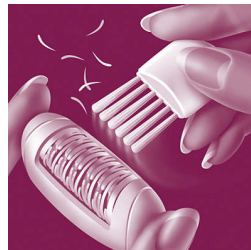

Práctica funda

Funda pequeña para un almacenamiento fácil.

Discos en pinza suaves

Esta depiladora tiene suaves discos en pinza que eliminan el vello de tan solo 0,5 mm sin tirar de la piel.

Exclusivos discos de depilación

Los exclusivos discos de depilación eliminan el vello de solo 0,5 mm.

Dos posiciones de velocidad

Posición de velocidad extra rápida para el vello más fino y las zonas más difíciles de alcanzar

Cabezal de depilación lavable

Esta depiladora posee un cabezal de depilación lavable. Puedes extraer el cabezal para limpiarlo con agua y disfrutar de la máxima higiene.

Cepillo de limpieza

Cepillo de limpieza pequeño para eliminar el vello de los discos de depilación.

Mango ergonómico

La forma redondeada encaja perfectamente en tu mano para una cómoda eliminación del vello.

Especificaciones

Datos técnicos

Cantidad de puntos de captura: 20

Cantidad de discos: 21

Acciones de tracción/segunda velocidad 1:
600