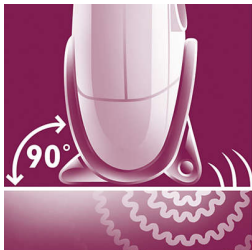

Piel hermosa y suave

- Suaves discos en pinza para eliminar el vello sin tirar de la piel
- Eliminan el vello de tan solo 0,5 mm

Depilación conveniente

- Mango ergonómico perfilado para un manejo cómodo
- Dos posiciones de velocidad y máximo rendimiento
- Depiladora con cabezal lavable para más higiene y fácil limpieza

Destacados

Cabezal para depilar el área del bikini

Recorta el área del bikini con precisión de 0,5 mm.

Peine recortador para el área del bikini

Utilice el peine para recortar a 4 mm.

Tapa protectora Opti-start y masajeador

Para mantener el máximo contacto posible con la piel en todo momento y extraer el vello de manera eficaz y constante, además de relajar la piel, este accesorio combinado mantiene la depiladora en el ángulo óptimo.

Adaptador para elevación del vello y masaje

Levanta hasta los vellos más cortos y relaja la piel para que disfrutes de una depilación más eficaz y suave.

Adaptador para zonas sensibles

Especialmente indicado para la piel más sensible. El adaptador cubre los discos depiladores externos, para una depilación más suave de las zonas sensibles.