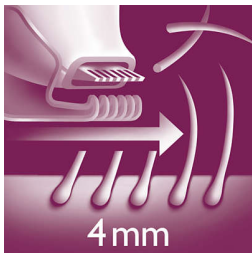

Piel hermosa y suave

- Suaves discos en pinza para eliminar el vello sin tirar de la piel
- Eliminan el vello de tan solo 0,5 mm

Depilación conveniente

- Mango ergonómico perfilado para un manejo cómodo
- Dos posiciones de velocidad y máximo rendimiento
- Depiladora con cabezal lavable para más higiene y fácil limpieza

Destacados

Cabezal para depilar el área del bikini

Recorta el área del bikini con precisión de 0,5 mm.

Peine recortador para el área del bikini

Utilice el peine para recortar a 4 mm.

Tapa protectora Opti-start y masajeador

Para mantener el máximo contacto posible con la piel en todo momento y extraer el vello de manera eficaz y constante, además de relajar la piel, este accesorio combinado mantiene la depiladora en el ángulo óptimo.

Adaptador para elevación del vello y masaje

Levanta hasta los vellos más cortos y relaja la piel para que disfrutes de una depilación más eficaz y suave.

Adaptador para zonas sensibles

Especialmente indicado para la piel más sensible. El adaptador cubre los discos depiladores externos, para una depilación más suave de las zonas sensibles.