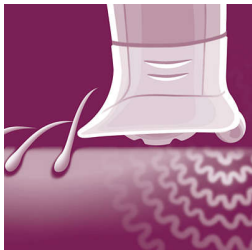

Piel hermosa y suave

- Suaves discos en pinza para eliminar el vello sin tirar de la piel
- Eliminan el vello de tan solo 0,5 mm

Depilación conveniente

- Mango ergonómico perfilado para un manejo cómodo
- Dos posiciones de velocidad y máximo rendimiento
- Depiladora con cabezal lavable para más higiene y fácil limpieza

Destacados

Cabezal para depilar el área del bikini

Recorta el área del bikini con precisión de 0,5 mm.

Peine recortador para el área del bikini

Utilice el peine para recortar a 4 mm.

Tapa protectora Opti-start y masajeador

Para mantener el máximo contacto posible con la piel en todo momento y extraer el vello de manera eficaz y constante, además de relajar la piel, este accesorio combinado mantiene la depiladora en el ángulo óptimo.

Adaptador para elevación del vello y masaje

Levanta hasta los vellos más cortos y relaja la piel para que disfrutes de una depilación más eficaz y suave.

Adaptador para zonas sensibles

Especialmente indicado para la piel más sensible. El adaptador cubre los discos depiladores externos, para una depilación más suave de las zonas sensibles.