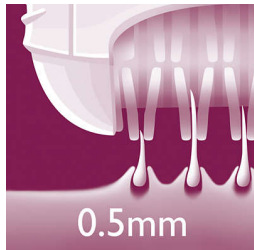

Adaptador para elevación del vello y masaje

Levanta hasta los vellos más cortos y relaja la piel para que disfrutes de una depilación más eficaz y suave.

Adaptador para zonas sensibles

Especialmente indicado para la piel más sensible. El adaptador cubre los discos depiladores externos, para una depilación más suave de las zonas sensibles.

Práctica funda

Funda pequeña para un almacenamiento fácil.

Discos en pinza suaves

Esta depiladora tiene suaves discos en pinza que eliminan el vello de tan solo 0,5 mm sin tirar de la piel.

Exclusivos discos de depilación

Los exclusivos discos de depilación eliminan el vello de solo 0,5 mm.

Dos posiciones de velocidad

Posición de velocidad extra rápida para el vello más fino y las zonas más difíciles de alcanzar

Cabezal de depilación lavable

Mango ergonómico

La forma redondeada encaja perfectamente en tu mano para una cómoda eliminación del vello.

Especificaciones

Datos técnicos

Cantidad de puntos de captura: 20

Cantidad de discos: 21

Acciones de tracción/segunda velocidad 1:
600