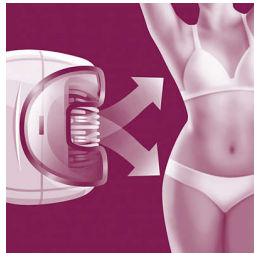

Piel hermosa y suave

- Suaves discos en pinza para eliminar el vello sin tirar de la piel
- Eliminan el vello de tan solo 0,5 mm

Depilación conveniente

- Mango ergonómico perfilado para un manejo cómodo
- Dos posiciones de velocidad y máximo rendimiento
- Depiladora con cabezal lavable para más higiene y fácil limpieza

Destacados

Cabezal para depilar el área del bikini

Recorta el área del bikini con precisión de 0,5 mm.

Peine recortador para el área del bikini

Utilice el peine para recortar a 4 mm.

Tapa protectora Opti-start y masajeador

Para mantener el máximo contacto posible con la piel en todo momento y extraer el vello de manera eficaz y constante, además de relajar la piel, este accesorio combinado mantiene la depiladora en el ángulo óptimo.

Adaptador para elevación del vello y masaje

Levanta hasta los vellos más cortos y relaja la piel para que disfrutes de una depilación más eficaz y suave.

Adaptador para zonas sensibles

Especialmente indicado para la piel más sensible. El adaptador cubre los discos depiladores externos, para una depilación más suave de las zonas sensibles.