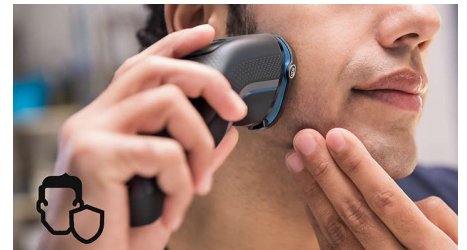

Cortapatillas desplegable

Perfeccioná y definí tu bigote y patillas con el cortapatillas desplegable y completá tu estilo con facilidad.

Sistema de protección para la piel

Diseñado para evitar cortes y rasguños para una afeitada limpia y segura. El sistema de protección para la piel se desliza suavemente sobre la piel con su perfil de cabezal redondeado, mientras mantiene protegida tu piel.