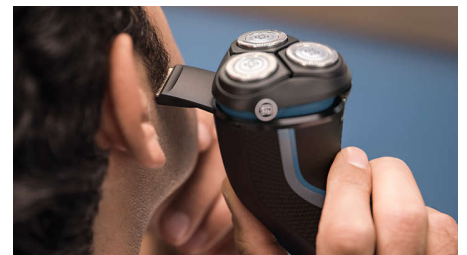

Cortapatillas desplegable

Perfeccioná y definí tu bigote y patillas con el cortapatillas desplegable y completá tu estilo con facilidad.

Sistema de protección para la piel

Diseñado para evitar cortes y rasguños para una afeitada limpia y segura. El sistema de protección para la piel se desliza suavemente sobre la piel con su perfil de cabezal redondeado, mientras mantiene protegida tu piel.