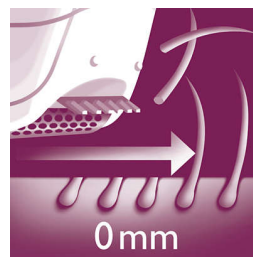

2 nastavení rychlosti

Rychlost 1 pro zvlášť jemnou epilaci a rychlost 2 pro zvlášť efektivní epilaci.

Napínač pokožky

Inovativní prvek, který udržuje při přeježdění epilační hlavou kůži napnutou a ženy mu dávají přednost kvůli méně bolestivé epilaci**

Nástavec pro citlivé oblasti

Tento epilátor má nástavec pro citlivé oblasti. Je určen zejména pro citlivější pokožku, umožňuje jemnou epilaci v citlivých oblastech

Pouzdro

Dodává se s pouzdem, které umožní uskladnit epilátor i s celým příslušenstvím.

733 pohybů pinzety za sekundu

Účinná epilace díky více než 700 pohybům pinzety za sekundu.

Mokrě a suchě použití

Pro pohodlné použití při sprchování nebo při sledování televize.

Holicí hlava se hřebenem

Odpojitelná holicí hlava dokonale kopíruje kontury vaší linie bikin či podpaždí a zanechává je dokonale a hladce oholené. Vybavena zastříhovacím hřebenem.

Specifikace

Pohodlná epilace

Bez kabelu
Napínač pokožky

Příslušenství

Čistící kartáč
Napínač pokožky
Pouzdro pro skladování

Nástavec pro citlivé oblasti

Elektrická holicí hlava: se zastříhovacím
hřebenem

Technické údaje