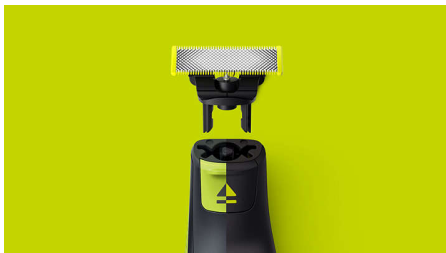

PHILIPS

Ersatzklinge

OneBlade

Trimmen, stylen und rasieren

2 x Original

Passt auf alle OneBlade
Handstücke

Edelstahlklinge, die bis zu
4 Monate verwendbar ist*, für
ein dauerhaft frisches Gefühl.

QP220/50

Passt auf alle OneBlade Handstücke

- Passt auf alle OneBlade Handstücke

Einfache Bedienung

- Einzigartige OneBlade-Technologie
- Nass und trocken
- Zweiseitige Klinge

Langlebige Klinge aus rostfreiem Edelstahl

- Klinge, die nicht leicht stumpf wird

Besonderheiten

Einzigartige OneBlade-Technologie

Philips OneBlade ist ein revolutionärer neuer Bartstyler, der Haare jeder Länge trimmen, rasieren und auf saubere Kanten stylen kann. Das Zweifach-Schutzsystem – eine Gleitbeschichtung und abgerundete Spitzen – sorgt für eine einfachere und angenehmere Rasur. Dazu verfügt OneBlade über ein schnelles Schermesser für jede Haarlänge.

Passt auf alle OneBlade Handstücke

Geeignet für OneBlade (QP14xx, QP25xx, QP26xx, QP27xx, QP28xx) und OneBlade Pro (QP65xx, QP66xx)

Klinge, die nicht leicht stumpf wird

Langlebige Edelstahlklinge hält bis zu 4 Monate*, für ein dauerhaft frisches Gefühl. Es wird ein Wechselsymbol auf der Klinge