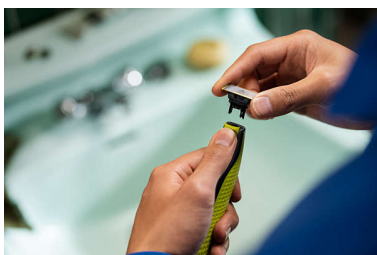

Passt auf alle OneBlade Handstücke

- Passt auf alle OneBlade Handstücke

Einfache Bedienung

- Einzigartige OneBlade-Technologie
- Nass und trocken
- Zweiseitige Klinge

Langlebige Klinge aus rostfreiem Edelstahl

- Klinge, die nicht leicht stumpf wird

Besonderheiten

Einzigartige OneBlade-Technologie

Philips OneBlade ist ein revolutionärer neuer Bartstyler, der Haare jeder Länge trimmen, rasieren und auf saubere Kanten stylen kann. Das Zweifach-Schutzsystem – eine Gleitbeschichtung und abgerundete Spitzen – sorgt für eine einfachere und angenehmere Rasur. Dazu verfügt OneBlade über ein schnelles Schermesser für jede Haarlänge.

Passt auf alle OneBlade Handstücke

Geeignet für OneBlade (QP14xx, QP25xx, QP26xx, QP27xx, QP28xx) und OneBlade Pro (QP65xx, QP66xx)

Klinge, die nicht leicht stumpf wird

Langlebige Edelstahlklinge hält bis zu 4 Monate*, für ein dauerhaft frisches Gefühl. Es wird ein Wechselsymbol auf der Klinge

angezeigt, wenn die Klinge nicht mehr perfekt scharf ist. Dann sollte die Klinge für ein optimales Rasurergebnis ausgetauscht werden.

Zweiseitige Klinge

Schneidet sowohl nach oben als auch nach unten. Mit der doppelseitigen Klinge erhalten Sie in sekundenschnelle die perfekten Linien, sodass Sie jedes Haar sehen können, das Sie schneiden.