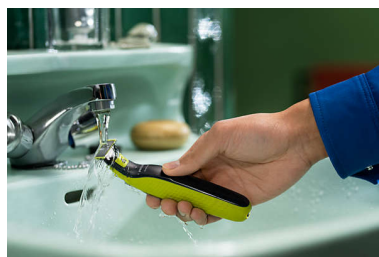

Nass und trocken

OneBlade ist wasserdicht (IPX 7) und kann somit ganz einfach unter fließendem Wasser gereinigt werden. Sie können sich außerdem nach Belieben mit oder ohne Schaum unter der Dusche rasieren.

Daten

Service

Ersatzklinge: Alle 4 Monate ersetzen*