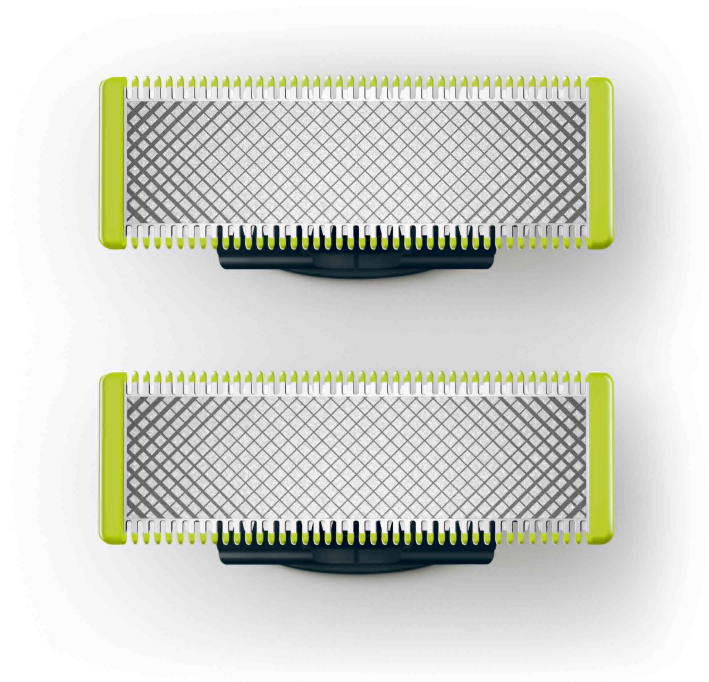

PHILIPS

Ersatzklinge

OneBlade

Trimmen, stylen und rasieren

2 x Original

Passt auf alle OneBlade
Handstücke

Edelstahlklinge, die bis zu
4 Monate verwendbar ist*, für
ein dauerhaft frisches Gefühl.

QP220/50

Trimmen, Stylen und Rasieren jeder Haarlänge

Schneidet Haare, nicht die Haut

Das Zweifach-Schutzsystem: Eine Gleitbeschichtung und abgerundete Spitzen sorgen für eine einfachere und angenehmere Rasur. Gleichzeitig verfügt OneBlade über ein schnelles Schermesser für jede Haarlänge.

Passt auf alle OneBlade Handstücke

- Passt auf alle OneBlade Handstücke

Einfache Bedienung

- Einzigartige OneBlade-Technologie
- Nass und trocken
- Zweiseitige Klinge

Langlebige Klinge aus rostfreiem Edelstahl

- Klinge, die nicht leicht stumpf wird

Besonderheiten

Einzigartige OneBlade-Technologie

Philips OneBlade ist ein revolutionärer neuer Bartstyler, der Haare jeder Länge trimmen, rasieren und auf saubere Kanten stylen kann. Das Zweifach-Schutzsystem – eine Gleitbeschichtung und abgerundete Spitzen – sorgt für eine einfachere und angenehmere Rasur. Dazu verfügt OneBlade über ein schnelles Schermesser für jede Haarlänge.