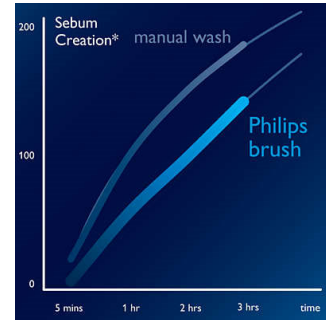

Tête de brosse nettoyante visage

La brosse rotative, que vous utilisez avec votre propre produit nettoyant quotidien, vous offre un contrôle longue durée de l'excès de sébum pour une peau éclatante de santé.

SmartClick

Il suffit d'encastrer la brosse sur votre propre rasoir Philips compatible* et de nettoyer votre visage

Soies douces et soyeuses

Les soies douces et soyeuses, composées de 17 000 fibres qui chacune ne fait que 50 microns de diamètre, sont aussi délicates pour la peau que vos mains