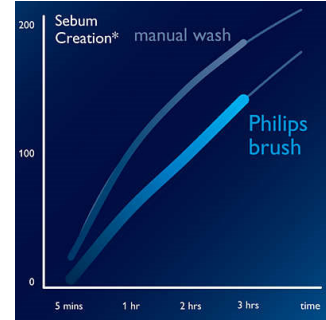

Accessoires

- Entretien: Capot de protection

Design

- Couleur: Noire
- Finition: Anneau en chrome ultra-brillant

Facile d'utilisation

- Nettoyage: Lavable

RQ585/53

Caractéristiques

Tête de brosse nettoyante visage

La brosse rotative, que vous utilisez avec votre propre produit nettoyant quotidien, vous offre un contrôle longue durée de l'excès de sébum pour une peau éclatante de santé.

SmartClick

Il suffit d'encastrer la brosse sur votre propre rasoir Philips compatible* et de nettoyer votre visage

Soies douces et soyeuses

Les soies douces et soyeuses, composées de 17 000 fibres qui chacune ne fait que 50 microns de diamètre, sont aussi délicates pour la peau que vos mains