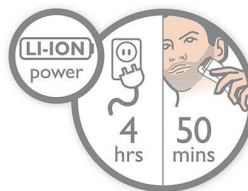

Carga en 4 horas

La potente batería de iones de litio dura hasta 50 minutos tras cargarla durante 4 horas. Una carga rápida de 10 minutos proporciona 10 minutos de afeitado, de forma que el aparato siempre estará listo cuando lo necesites.