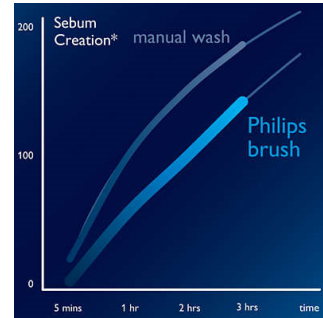

Design

- Farbe: Schwarz
- Ausführung: Hochglanz-Chromring

Benutzerfreundlichkeit

- Pflege: Maschinenwaschbar

RQ585/50

Besonderheiten

Bürstenkopf z. Regelung d.Fettgehalts

Die rotierende Bürste sorgt im Zusammenspiel mit Ihren Gesichtereinigungsmitteln für eine längerfristige Regelung des Fettgehalts und somit für gesund aussehende Haut.

SmartClick

Bringen Sie die Bürste einfach per Klick auf Ihrem kompatiblen Philips Rasierer an* und reinigen Sie Ihr Gesicht.

Seidig weiche Borsten

Die seidig weichen Borsten bestehen aus 17.000 Fasern und jede von ihnen hat nur einen Durchmesser von 50 Mikrometern – für eine sanfte Reinigung.