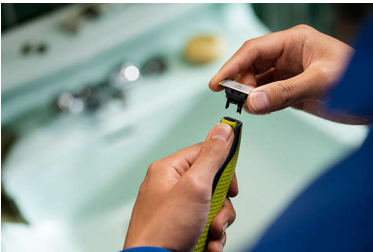

Passt auf alle OneBlade Handstücke

- Passt auf alle OneBlade Handstücke

Einfache Bedienung

- Zweiseitige Klinge
- Einzigartige OneBlade-Technologie
- Nass und trocken

Langlebige Klinge aus rostfreiem Edelstahl

- Klinge, die nicht leicht stumpf wird

Besonderheiten

Einzigartige OneBlade-Technologie

Philips OneBlade ist ein revolutionärer neuer Bartstyler, der Haare jeder Länge trimmen, rasieren und auf saubere Kanten stylen kann. Das Zweifach-Schutzsystem – eine Gleitbeschichtung und abgerundete Spitzen – sorgt für eine einfachere und angenehmere Rasur. Dazu verfügt OneBlade über ein schnelles Schermesser für jede Haarlänge.

Passt auf alle OneBlade Handstücke

Geeignet für OneBlade (QP14xx, QP25xx, QP26xx, QP27xx, QP28xx) und OneBlade Pro (QP65xx, QP66xx)

Klinge, die nicht leicht stumpf wird

Langlebige Edelstahlklinge hält bis zu 4 Monate*, für ein dauerhaft frisches Gefühl. Es wird ein Wechselsymbol auf der Klinge

angezeigt, wenn die Klinge nicht mehr perfekt scharf ist. Dann sollte die Klinge für ein optimales Rasurergebnis ausgetauscht werden.

Zweiseitige Klinge

Schneidet sowohl nach oben als auch nach unten. Mit der doppelseitigen Klinge erhalten Sie in sekundenschnelle die perfekten Linien, sodass Sie jedes Haar sehen können, das Sie schneiden.