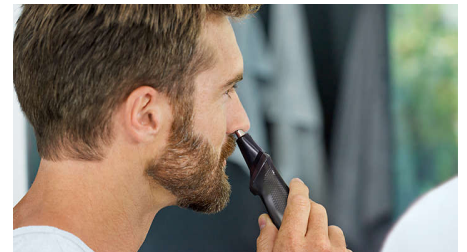

Golarka do ciała z zabezpieczeniem skóry

Wygodnie golenie poniżej szyi dzięki naszemu wyjątkowemu systemowi ochrony skóry, który chroni nawet najbardziej wrażliwe części ciała i pozwala golić, przy długości nawet 0,5 mm

Precyzyjna golarka

Po przycięciu użyj precyzyjnej golarki, aby udoskonalić krawędzie policzków, podbródka i szyi.

Szeroka maszynka do strzyżenia włosów

Szybko stwórz własną fryzurę. Bardzo szeroka (41 mm) maszynka do strzyżenia obcina więcej włosów za jednym pociągnięciem.

W pełni metalowe ostrze do precyzyjnego przycinania

Wąski kształt stalowej, precyzyjnej golarki ułatwia dokładne przycinanie i wykańczanie drobnych detali.

Trymer do nosa i uszu

Wszechstronny trymer szybko usuwa niechciane włosy z nosa i uszu, pomagając uniknąć zadrażnień i skaleczeń.