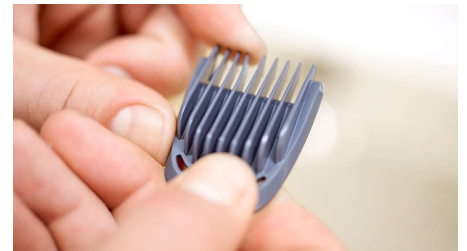

11 wytrzymałych nasadek

2 nasadki do zarostu (1, 2 mm), 1 regulowana nasadka do brody (3–7 mm), 4 szerokie nasadki do włosów (4, 9, 12, 16 mm), 2 cieniujące nasadki do włosów (lewa, prawa) i 2 nasadki do ciała (3, 5 mm).