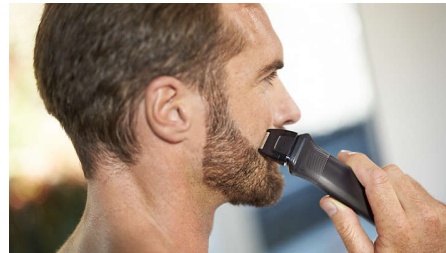

Precyzyjna golarka

Po przycięciu użyj precyzyjnej golarki, aby udoskonalić krawędzie policzków, podbródka i szyi.