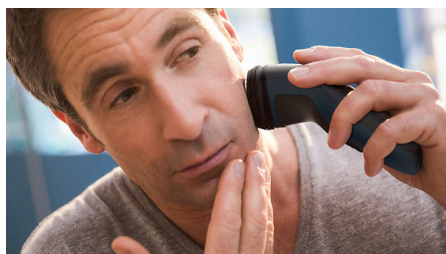

40 минут автономной работы

Используйте бритву без питания от сети в течение 40 минут после 8 часов зарядки. Вы также можете бриться, подключив бритву к сети, когда аккумулятор разряжен.