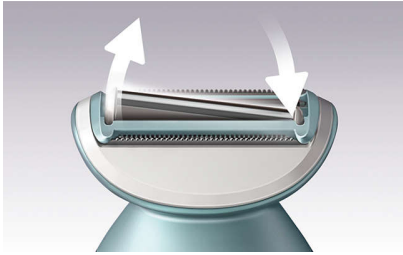

### Facile à utiliser

- Utilisation à sec ou sous l'eau pour le maximum de commodité
- Voyant de charge de pile indiquant la charge et le niveau de la pile
- Étui de voyage
- Batterie rechargeable au lithium-ion pour une heure d'utilisation sans fil
- Manche ergonomique en forme de S

### Solutions d'épilation personnalisées

- Le bouchon efficace permet de raser plus de poils en un seul passage
- Le bouchon douceur permet un rasage tout en douceur
- Peigne de coupe permettant de définir la longueur des poils

### Un rasage plus doux pour la peau

- La grille flottante offre un rasage de très près et égal
- Les dents perlées protègent votre peau contre l'irritation.

## Grille flottante

La grille flottante suit naturellement les courbes et les contours de votre corps, maintenant ainsi un contact étroit avec votre peau pour un rasage égal.