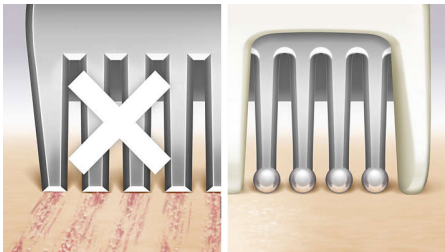

### Solutions d'épilation personnalisées

- Le bouchon efficace permet de raser plus de poils en un seul passage
- Le bouchon douceur permet un rasage tout en douceur
- Peigne de coupe permettant de définir la longueur des poils

### Un rasage plus doux pour la peau

- La grille flottante offre un rasage de très près et égal
- Les dents perlées protègent votre peau contre l'irritation.

## Grille flottante

La grille flottante suit naturellement les courbes et les contours de votre corps, maintenant ainsi un contact étroit avec votre peau pour un rasage égal.

## Dents perlées de tonte

Les dents perlées arrondies devant et derrière la grille assurent que le rasoir glisse facilement afin d'éviter l'irritation.