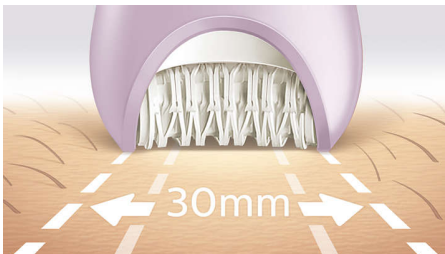

Nuestra depilación más rápida, incluso del vello más fino

Dos rutinas de eliminación del vello

Nuestra depiladora más rápida cuenta con discos cerámicos únicos que giran a una velocidad nunca antes vista y atrapan con firmeza el vello más fino y corto. Disfruta de una piel suave durante semanas y trata las zonas de tu cuerpo con métodos personalizados para la eliminación del vello.

- Cabezal extra ancho
- Cabezal de depilación de exclusivo material cerámico para un mejor agarre

Rutinas personalizadas para el cuidado de la cara y el cuerpo

- Incluye cabezal de corte y peine recortador para la línea del bikini
- Incluye cabezal de masaje
- Cabezal para rostro y zonas delicadas que elimina el vello no deseado

Destacados

Nuestra depilación más rápida

Cabezal de depilación fabricado con una superficie de cerámica que corta hasta el vello más fino. Rotación de disco más rápida (2200 RPM) para una extracción del vello a mayor velocidad.

Cabezal extra ancho

El cabezal extra ancho de depiladora abarca más piel en cada pasada para proporcionar una depilación más rápida.

Mango ergonómico en forma de S

El mango ergonómico en forma de S ayuda a pasarla fácilmente por todo el cuerpo con un control máximo y un mayor alcance con movimientos naturales y precisos.