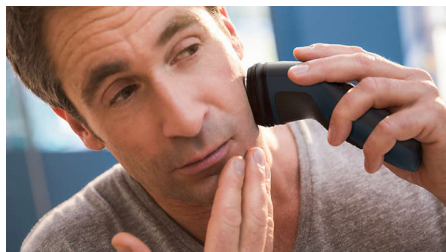

40 минут автономной работы

Используйте бритву без питания от сети в течение 40 минут после 8 часов зарядки. Вы также можете бриться, подключив бритву к сети, когда аккумулятор разряжен.