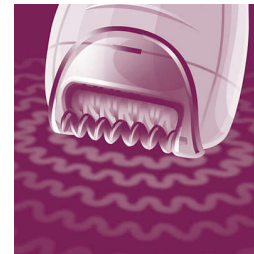

Besonderheiten

Aufsatz zum Aufrichten der Haare

Der Aufsatz zum Aufrichten der Haare und der Massageaufsatz entfernen feine, anliegende Härchen und beruhigen die Haut.

Strukturierte Keramikpinzetten

Dieser Epilierer verfügt über strukturierte Keramikpinzetten, die selbst feinste Härchen sanft entfernen

Sanfte Pinzetten

Dieser Epilierer verfügt über sanfte Pinzetten, die Härchen entfernen, ohne dabei an der Haut zu ziehen.

Kabelloser Präzisionsepilierer

Perfekte Ergebnisse auch für anspruchsvolle Körperpartien. Der schlanke und sanfte Präzisionsepilierer eignet sich perfekt für empfindliche Körperpartien. Auch unterwegs ist er jederzeit einsetzbar.

Abwaschbarer Epilierkopf

Dieser Epilierer hat einen abwaschbaren Epilierkopf. Dieser kann abgenommen werden und unter fließendem Wasser für eine bessere Hygiene gereinigt werden.

Breiter Epilierkopf

Unser besonders breiter Epilierkopf bietet eine optimale Haarentfernung mit jedem Zug für lang anhaltende und seidig glatte Ergebnisse in nur wenigen Minuten.

Massageaufsatz

Das sanft vibrierende Massageelement stimuliert und glättet die Haut für angenehmes Epilieren.

Opti-Light

Dank des integrierten Opti-Lights sind auch feine Härchen gut sichtbar.

Daten

Lösung für sensible Bereiche