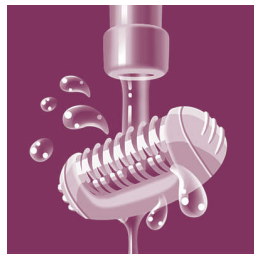

Besonderheiten

Aufsatz zum Aufrichten der Haare

Der Aufsatz zum Aufrichten der Haare und der Massageaufsatz entfernen feine, anliegende Härchen und beruhigen die Haut.

Strukturierte Keramikpinzetten

Dieser Epilierer verfügt über strukturierte Keramikpinzetten, die selbst feinste Härchen sanft entfernen

Sanfte Pinzetten

Dieser Epilierer verfügt über sanfte Pinzetten, die Härchen entfernen, ohne dabei an der Haut zu ziehen.

Kabelloser Präzisionsepilierer

Perfekte Ergebnisse auch für anspruchsvolle Körperpartien. Der schlanke und sanfte Präzisionsepilierer eignet sich perfekt für empfindliche Körperpartien. Auch unterwegs ist er jederzeit einsetzbar.

Abwaschbarer Epilierkopf

Dieser Epilierer hat einen abwaschbaren Epilierkopf. Dieser kann abgenommen werden und unter fließendem Wasser für eine bessere Hygiene gereinigt werden.

Breiter Epilierkopf

Unser besonders breiter Epilierkopf bietet eine optimale Haarentfernung mit jedem Zug für lang anhaltende und seidig glatte Ergebnisse in nur wenigen Minuten.

Massageaufsatz

Das sanft vibrierende Massageelement stimuliert und glättet die Haut für angenehmes Epilieren.

Opti-Light

Dank des integrierten Opti-Lights sind auch feine Härchen gut sichtbar.

Daten

Lösung für sensible Bereiche