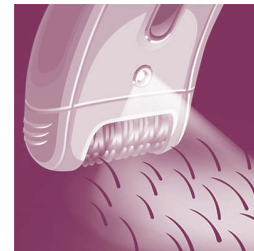

Besonderheiten

Aufsatz zum Aufrichten der Haare

Der Aufsatz zum Aufrichten der Haare und der Massageaufsatz entfernen feine, anliegende Härchen und beruhigen die Haut.

Strukturierte Keramikpinzetten

Dieser Epilierer verfügt über strukturierte Keramikpinzetten, die selbst feinste Härchen sanft entfernen

Sanfte Pinzetten

Dieser Epilierer verfügt über sanfte Pinzetten, die Härchen entfernen, ohne dabei an der Haut zu ziehen.

Kabelloser Präzisionsepilierer

Perfekte Ergebnisse auch für anspruchsvolle Körperpartien. Der schlanke und sanfte Präzisionsepilierer eignet sich perfekt für empfindliche Körperpartien. Auch unterwegs ist er jederzeit einsetzbar.

Abwaschbarer Epilierkopf

Dieser Epilierer hat einen abwaschbaren Epilierkopf. Dieser kann abgenommen werden und unter fließendem Wasser für eine bessere Hygiene gereinigt werden.

Breiter Epilierkopf

Unser besonders breiter Epilierkopf bietet eine optimale Haarentfernung mit jedem Zug für lang anhaltende und seidig glatte Ergebnisse in nur wenigen Minuten.

Massageaufsatz

Das sanft vibrierende Massageelement stimuliert und glättet die Haut für angenehmes Epilieren.

Opti-Light

Dank des integrierten Opti-Lights sind auch feine Härchen gut sichtbar.

Daten

Lösung für sensible Bereiche