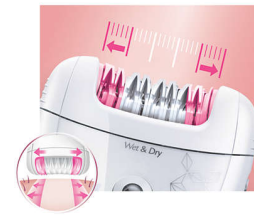

Besonderheiten

Aufsatz zum Aufrichten der Haare

Der Aufsatz zum Aufrichten der Haare und der Massageaufsatz entfernen feine, anliegende Härchen und beruhigen die Haut.

Strukturierte Keramikpinzetten

Dieser Epilierer verfügt über strukturierte Keramikpinzetten, die selbst feinste Härchen sanft entfernen

Sanfte Pinzetten

Dieser Epilierer verfügt über sanfte Pinzetten, die Härchen entfernen, ohne dabei an der Haut zu ziehen.

Kabelloser Präzisionsepilierer

Perfekte Ergebnisse auch für anspruchsvolle Körperpartien. Der schlanke und sanfte Präzisionsepilierer eignet sich perfekt für empfindliche Körperpartien. Auch unterwegs ist er jederzeit einsetzbar.

Abwaschbarer Epilierkopf

Dieser Epilierer hat einen abwaschbaren Epilierkopf. Dieser kann abgenommen werden und unter fließendem Wasser für eine bessere Hygiene gereinigt werden.

Breiter Epilierkopf

Unser besonders breiter Epilierkopf bietet eine optimale Haarentfernung mit jedem Zug für lang anhaltende und seidig glatte Ergebnisse in nur wenigen Minuten.

Massageaufsatz

Das sanft vibrierende Massageelement stimuliert und glättet die Haut für angenehmes Epilieren.

Opti-Light

Dank des integrierten Opti-Lights sind auch feine Härchen gut sichtbar.

Daten

Lösung für sensible Bereiche