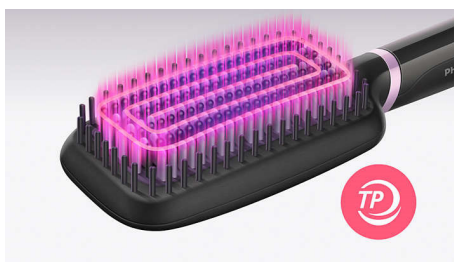

Cepillo para alisar con calor
Zona de cepillado extragrande Tecnología ThermoProtect, Revestimiento cerámico con turmalina

BHH880/00

Destacados

Revestimiento cerámico con turmalina

Revestimiento cerámico con turmalina para conseguir un cabello brillante, suave y sin frizz.

Tecnología ThermoProtect

La tecnología ThermoProtect mantiene una temperatura constante en todo el cepillo para evitar que se caliente en exceso y ayudarla a lucir un pelo protegido y de aspecto sano.

Dos posiciones de temperatura

Dos posiciones de temperatura (170°C y 200°C) que se adaptan a tu tipo de cabello.