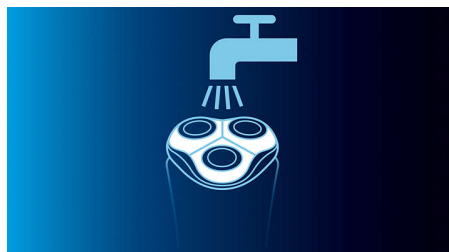

Dynamic Contour Response

Le rasoir épouse parfaitement toutes les courbes du visage et du cou, pour un rasage agréable, tout en douceur.

Coupe DualPrecision

Les têtes de rasage DualPrecision de ce rasoir électrique sont dotées de fentes pour le rasage des poils normaux et de trous pour saisir les poils les plus courts.

Rasoir entièrement lavable

Ce rasoir électrique est entièrement lavable et muni du système QuickRinse qui permet un rinçage plus rapide.

Spécifications

Accessoires

Entretien: Brosse de nettoyage, Capot de protection