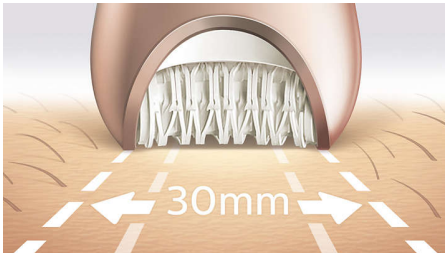

Le plus rapide de nos épilateurs, même sur les poils fins

4 routines soin du corps

Le plus rapide de nos épilateurs est doté de disques uniques en céramique. Ils tournent plus rapidement que jamais, et saisissent fermement les poils fins et courts. Vous pouvez désormais avoir la peau lisse avant et après l'épilation, sur toutes les parties du corps.

Des résultats exceptionnels

- Tête d'épilation extra-large
- Tête d'épilation en céramique unique pour mieux saisir les poils

Des soins du corps et du visage personnalisés

- Brosse exfoliante pour le corps éliminant les cellules mortes
- Embout de massage pour le corps pour vous relaxer et avoir une peau radieuse
- Accessoires zones délicates et visage pour éliminer les poils indésirables
- Tête de rasage et sabot de coupe pour un rasage au plus près
- Skin stretcher inclus
- Accessoire de massage inclus

Caractéristiques

Le plus rapide de nos épilateurs

Notre tête d'épilation est la seule à être fabriquée avec une surface en céramique texturée capable d'arracher les poils, même les plus fins, en douceur, à une longueur 4 fois inférieure à ce qui est possible avec l'épilation à la cire. La rotation du disque est encore plus rapide qu'avant (2 200 tr/min), pour une épilation à une vitesse inégalée.

Tête d'épilation extra-large

La tête d'épilation extra-large couvre une plus grande surface à chaque passage pour une épilation plus rapide.

Design primé*

Un design primé* pour éliminer les poils sans effort