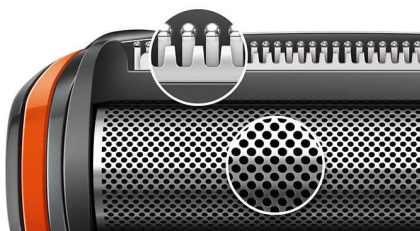

Philips Bodygroom series
3000
Afeitadora corporal para la
ducha

Sistema para piel suave

1 peine recortador extraíble,
3 mm
50 min de uso sin cable/8 h de
carga

BG2024/15

Afeitado cómodo y al ras

En cualquier lugar debajo del cuello

Creada para durar

- Garantía de protección de la compra

PHILIPS

Afeitadora corporal para la ducha
Sistema para piel suave 1 peine recortador extraíble, 3 mm, 50 min de uso sin cable/8 h de carga

BG2024/15

Destacados

Sistema para piel suave

El sistema para piel suave, diseñado para ser seguro y cómodo para axilas, pecho y abdomen, espalda y hombros, el área de la ingle y las piernas, captura y corta el vello de diferentes longitudes sin la necesidad de utilizar múltiples herramientas o que los bordes afilados toquen la piel. El recortador bidireccional corta el vello más largo, que se elimina con una lámina afeitadora para un resultado más al ras.

Láminas y puntas suaves con la piel

El sistema para piel suave incluye una lámina hipoalérgica y puntas redondeadas para proteger la piel durante el afeitado.

Incluye peine de 3 mm

Coloca el peine recortador incluido de 3 mm en la afeitadora para recortar a una longitud fija de 3 mm. También puedes usarla sin el peine recortador para obtener un resultado más al ras. En caso de vello más grueso, se recomienda recortar previamente con el peine recortador.