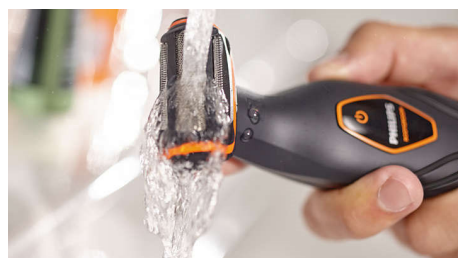

Láminas y puntas suaves con la piel

El sistema para piel suave incluye una lámina hipoalérgica y puntas redondeadas para proteger la piel durante el afeitado.

Incluye peine de 3 mm

Coloca el peine recortador incluido de 3 mm en la afeitadora para recortar a una longitud fija de 3 mm. También puedes usarla sin el peine recortador para obtener un resultado más al ras. En caso de vello más grueso, se recomienda recortar previamente con el peine recortador.

100 % impermeable

Resultado cómodo y al ras dentro o fuera de la ducha. La afeitadora corporal es 100%

impermeable, así solo tendrás que enjuagarla cuando termines. En el caso de los vellos largos, es posible que el afeitado sea mejor cuando el vello está seco.

Mango ergonómico

La afeitadora corporal es fácil de sostener y manejar, con un mango ergonómico de goma que te ayuda a mantener el control mientras recortas los vellos.

Creada para durar

Todos nuestros productos de cuidado personal se han diseñado para durar. Cuentan con 2 años de garantía y no necesitan lubricante.