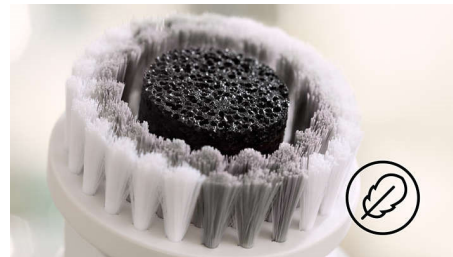

Particule poluante îndepărtate de pe piele

Particulele poluante sunt minuscule, însă reprezintă o mare problemă pentru piele.

Testele clinice au demonstrat că peria noastră antipoluare îndepărtează cu succes particulele poluante, chiar și PM2,5 și PM10, cele mai mici particule posibil.

Crește gradul de absorbție a cremelor

Curățarea cu VisaPure te ajută să îndepărtezi până și cele mai neînsemnate urme de machiaj, dar și celulele de piele moarte și lipsite de strălucire. Datorită efectului de curățare profundă, produsele tale preferate pentru îngrijirea pielii, cum ar fi cremele, serurile și esențele, sunt absorbite mai bine de piele.

Perie atașabilă printr-un clic

Atașează și scoate peria printr-un simplu clic. Ușor de instalat, capetele noastre de periere sunt compatibile cu toate modelele VisaPure.

SC5999/00

Tehnologie 5 în 1 a perilor

Toate periile VisaPure dispun de o tehnologie unică 5 în 1 a perilor. Toți perii sunt lustruiți de două ori, iar capetele extrem de moi asigură o alunecare lină. Perii VisaPure sunt extralunghi pentru un confort absolut al pielii. Pentru a asigura eficiența, perii VisaPure sunt mai mici decât porii, iar peria deasă curăță mai mulți pori într-un singur tratament, conferind o senzație plăcută, catifelată în timpul curățării. Materialul perilor este selectat special pentru a fi rezistent la apă.