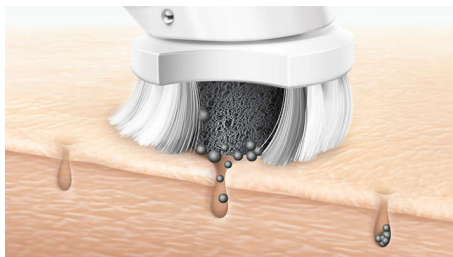

- Perie atașabilă printr-un clic; ușor de instalat și de scos
- Înlocuiește capul o dată la 3 luni

Curățarea urmelor de poluare

- Buretele îmbogățit cu cărbune extrage particulele poluante de pe piele
- Mărește absorbția produselor tale preferate de îngrijire a tenului
- Particule poluante extrase și îndepărtate de pe piele
- Îndepărtează machiajul și reziduurile până la de 11 ori mai bine decât mâinile

Repere

Curățare de până la 11 ori mai bună

Prin combinația sa unică de peri și buretele îmbogățit cu carbon, peria poate îndepărta până și cele mai mici particule poluante pentru curățare superioară și totuși delicată.

Burete îmbogățit cu cărbune

Cărbunele este bine cunoscut pentru excelențele sale proprietăți de absorbție și purificare. Cărbunele din peria noastră este natural și provine din lemn de bambus carbonizat.

Particule poluante îndepărtate de pe piele

Particulele poluante sunt minuscule, însă reprezintă o mare problemă pentru piele.

Testele clinice au demonstrat că peria noastră antipoluare îndepărtează cu succes particulele poluante, chiar și PM2,5 și PM10, cele mai mici particule posibil.