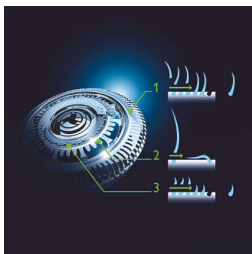

Holicí hlavy UltraTrack