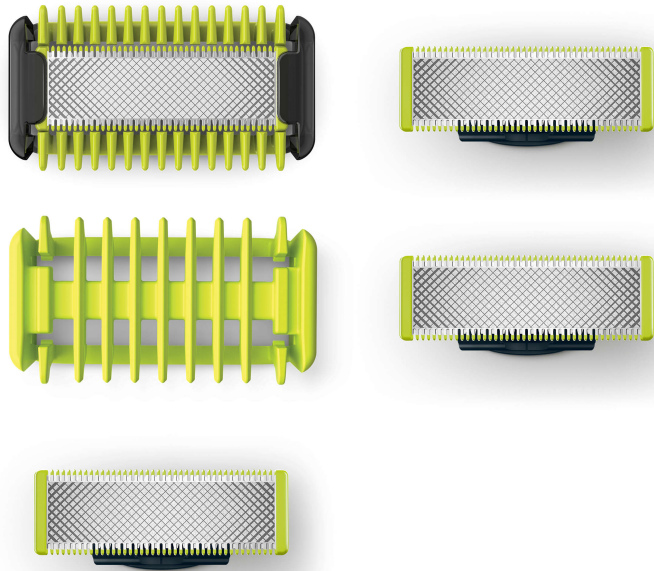

PHILIPS

Face + Body Set

OneBlade

3 x Klingen für das Gesicht

1 x Klinge für den Körper

Passt auf alle OneBlade
Handstücke

Klinge hält bis zu 4 Monate*

QP310/50

Trimmen, stylen und rasieren jeder Haarlänge

Dein Style. Ganz einfach.

Der Philips OneBlade Face + Body trimmt, rasiert und formt saubere Kanten bei jeder Haarlänge. Sie erhalten drei Klingen für das Gesicht, eine für den Körper mit Hautschutzaufsatz sowie einen Kammaufsatz für den Körper. Nie wieder mehrere Geräte – mit OneBlade ist alles möglich.

Besonderheiten

Einzigartige OneBlade-Technologie

Der Philips OneBlade wurde für das Styling im Gesicht und am Körper entwickelt und trimmt, konturiert und rasiert Haare jeder Länge. Dank der Gleitbeschichtung und der abgerundeten Spitzen sorgt er für eine einfache und angenehme Rasur. Und mit einer Schneideeinheit, die sich mit 200-Mal pro Sekunde bewegt, ist sie selbst bei längeren Haaren effizient.

Aufsteckbarer Trimm Aufsatz für den Körper

Befestigen Sie einfach den 3-mm-Kammaufsatz, um Haare in jede beliebige Richtung zu trimmen.

Daten

Leistungsstarkes Trimmen und Rasieren

Schersystem: Technologie zur Konturenanpassung, Zweifach-Schutzsystem
Bartschneidesystem: Technologie zur Konturenanpassung