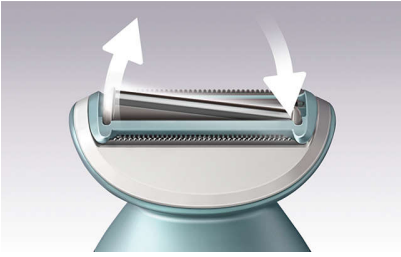

Piel suave

- Lámina flotante para un afeitado uniforme

Fácil de usar

- Luz indicadora de batería
- Uso en seco y húmedo en la ducha o la bañera

Afeitado suave con la piel

- Recortadores con punta en forma de perla para evitar rasguños

Control sin esfuerzo

- Primera depiladora con mango en forma de S

Destacados

Lámina flotante

La lámina flotante se desliza de forma natural sobre las curvas y los contornos manteniendo el contacto con la piel para un afeitado uniforme.

Recortador con punta en forma de perla

Los recortadores con punta redondeada en forma de perla delante y detrás de la lámina de afeitado permiten que la afeitadora se deslice suavemente sobre tu piel y evitan los rasguños para que disfrutes de un afeitado suave con la piel.

Mango ergonómico en forma de S

El mango ergonómico en forma de S ayuda a pasarla fácilmente por todo el cuerpo con un control máximo y un mayor alcance con movimientos naturales y precisos.

Uso seco y húmedo