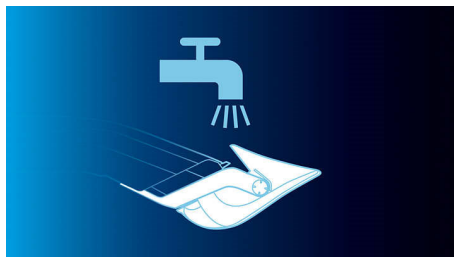

100% omyvatelný

Zastříhovač Philips můžete pohodlně důkladně vyčistit opláchnutím pod tekoucí vodou.