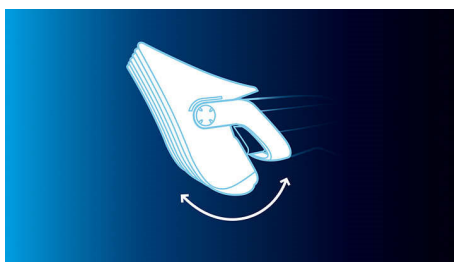

Profesionální zastříhovač vlasů
S hřebenem pro kopírování obrysů tváře

QC5350/80

Přednosti

LED displej pro nastavení délky

LED displej ukazuje rozmezí délky a umožňuje tak snadný výběr a nastavení

Hřeben pro kopírování obrysů

Hřebeny 2D jemně sledují obrysy hlavy a zaručují hladké a dokonce i příjemné sestříhání.