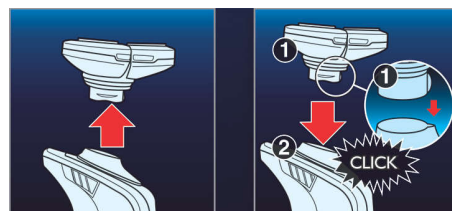

Brivne glave UltraTrack

Gladko britje z minimalnim draženjem kože. Brivna glava ima 3 specializirane mrežice: reže za običajne dlaviče, kanale za dolge ali ležeče dlaviče in luknje za najkrajše dlaviče.

Tehnologija Super Lift&Cut

Sistem dvojnih rezil električnega brivnika Philips dvigne dlaviče za udobno in bolj gladko britje pod nivojem kože.

Aquatec

Tesnilo Aquatec za mokro in suho uporabo električnega brivnika vam omogoča izbiro načina britja. Izberete lahko udobno suho britje ali pa osvežujoče mokro britje z brivskim gelom ali peno za dodatno ugodje za kožo.

SkinGlide

Brivna površina SkinGlide električnega brivnika z malo trenja gladko drsi po koži ter zagotavlja gladko in udobno britje.

Brivne glave s tremi mrežicami

Brivne glave Triple Track imajo tri brivne mrežice, ki nudijo 50 % večjo površino britja kot običajne vrtljive brivne glave z eno mrežico.

Enostavna odstranitev in pritrditev

Enostavno obnovite brivno enoto s sistemom za hitro odstranitev in pritrditev.

Specifikacije

Brivne glave

- Združljiva vrsta izdelka: SensoTouch 3D (RQ12xx)

Brivne glave