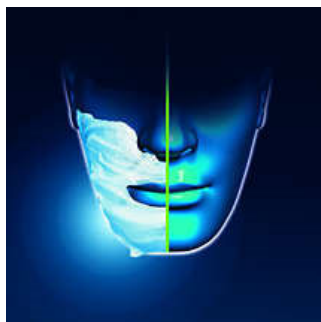

Hitro in gladko britje

- Brivne glave s tremi mrežicami zagotavljajo 50 % večjo površino britja

PHILIPS

Značilnosti

Brivnik GyroFlex 3D

Sistem GyroFlex 3D se brez težav prilagaja linijam vašega obraza ter tako zmanjšuje pritisk in draženje pri gladkem britju.

Brivne glave UltraTrack

Gladko britje z minimalnim draženjem kože. Brivna glava ima 3 specializirane mrežice: reže za običajne dlaviče, kanale za dolge ali ležeče dlaviče in luknje za najkrajše dlaviče.

Tehnologija Super Lift&Cut

Sistem dvojnih rezil električnega brivnika Philips dvigne dlaviče za udobno in bolj gladko britje pod nivojem kože.

Aquatec

Tesnilo Aquatec za mokro in suho uporabo električnega brivnika vam omogoča izbiro načina britja. Izberete lahko udobno suho britje ali pa osvežujoče mokro britje z brivskim gelom ali peno za dodatno ugodje za kožo.

SkinGlide

Brivna površina SkinGlide električnega brivnika z malo trenja gladko drsi po koži ter zagotavlja gladko in udobno britje.

Brivne glave s tremi mrežicami

Brivne glave Triple Track imajo tri brivne mrežice, ki nudijo 50 % večjo površino britja kot običajne vrtljive brivne glave z eno mrežico.