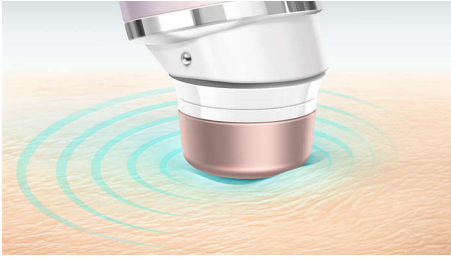

- Охлаждащ ефект: кожата се охлажда за до 8 минути

PHILIPS

Приставка за свежа кожа

Освежаващо подсилване на кожата Охлажда кожата до 8 минути, За ежедневна употреба, Лесно почистване

Акценти

Охлаждащ ефект

Веднага след използване на главата за свежа кожа, понижаване в температурата на кожата се вижда с топлинна камера. Разликата в температурата може да се наблюдава в продължение на до 8 минути след използване.

Специална форма и материал

Плоската форма на приставката наподобява формата на дланта на ръката и е проектирана да симулира нежните движения на потупване с пръсти, използвани в края на традиционния масаж, за да се осигури на уморената кожа прилив на свежест. Освен това керамичното покритие осигурява плавно плъзгане на приставката върху кожата.