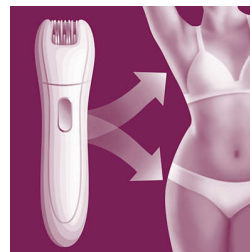

Suché a mokré používání

Pro mokré i suché použití.

Široká epilační hlava

Naše mimořádně široká epilační hlava vám poskytne optimální odstranění chloupků jedním tahem a zajistí dlouhotrvající výsledky v podobě dokonale hladké pokožky během několika minut.

Nástavec pro nadzvedávání chloupků

Masážní nástavec pro aktivní nadzvedávání chloupků odstraňuje jemné ležící chloupky a uklidňuje pokožku

Holicí hlava se hřebenem

Odpojitelná holicí hlava dokonale kopíruje konturu vaší linie bikin či podpaží a zanechává je dokonale a hladce oholené. Je vybavena zastříhávacím hřebenem.

Přesná epilace pro mokré i suchý provoz

Pohodlné a přesné řešení pro citlivější partie.

Inteligentní pinzeta

Pinzeta v elegantním pouzdru, s integrovaným světlem a zrcátkem, ideální pro obočí

Specifikace

Pohodlná epilace