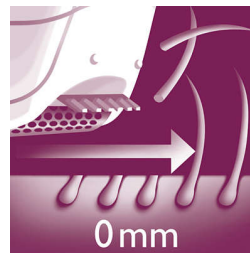

Přednosti

Tvarované keramické disky

Tento epilátor má kotouče s keramickým povrchem, které šetrně odstraňují i ty nejmenší chloupky

Jemné pinzetové kotouče

Tento epilátor má jemné pinzetové kotouče, které odstraňují chloupky, aniž by tahali za pokožku.

Suché a mokré používání

Pro mokré i suché použití.

Široká epilační hlava

Naše mimořádně široká epilační hlava vám poskytne optimální odstranění chloupků jedním tahem a zajistí dlouhotrvající výsledky v podobě dokonale hladké pokožky během několika minut.

Nástavec pro nadzvedávání chloupků

Masážní nástavec pro aktivní nadzvedávání chloupků odstraňuje jemné ležící chloupky a uklidňuje pokožku

Holicí hlava se hřebenem

Odpojitelná holicí hlava dokonale kopíruje konturu vaší linie bikin či podpaží a zanechává je dokonale a hladce oholené. Je vybavena zastříhávacím hřebenem.

Přesná epilace pro mokré i suchý provoz

Pohodlné a přesné řešení pro citlivější partie.

Inteligentní pinzeta

Pinzeta v elegantním pouzdru, s integrovaným světlem a zrcátkem, ideální pro obočí

Specifikace

Pohodlná epilace