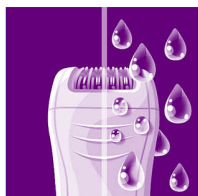

Pohodlná epilace

- Pro mokré a suché použití ve sprše i mimo ni

Řešení pro citlivé partie

- Hlava dokonale kopíruje obrys těla pro hladkou epilaci
- Přídavná luxusní přenosná pinzeta se světlem a zrcátkem
- Přesný epilátor jemně odstraňuje chloupky citlivých partií

Přednosti

Tvarované keramické disky

Tento epilátor má kotouče s keramickým povrchem, které šetrně odstraňují i ty nejmenší chloupky

Jemné pinzetové kotouče

Tento epilátor má jemné pinzetové kotouče, které odstraňují chloupky, aniž by tahali za pokožku.

Suché a mokré používání

Pro mokré i suché použití.

Široká epilační hlava

Naše mimořádně široká epilační hlava vám poskytne optimální odstranění chloupků jedním tahem a zajistí dlouhotrvající výsledky v podobě dokonale hladké pokožky během několika minut.

Nástavec pro nadzvedávání chloupků

Masážní nástavec pro aktivní nadzvedávání chloupků odstraňuje jemné ležící chloupky a uklidňuje pokožku

Holicí hlava se hřebenem

Odpojitelná holicí hlava dokonale kopíruje konturu vaší linie bikin či podpaží a zanechává je dokonale a hladce oholené. Je vybavena zastříhávacím hřebenem.