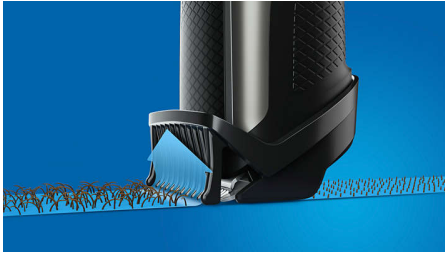

Coupe uniforme

- Taille uniformément et attrape les poils couchés
- Lames auto-affûtées ne nécessitant aucun entretien
- Une tondeuse à barbe précise pour des contours impeccables

Coiffage précis

- Un pas précis pour s'adapter à chaque barbe
- Permet de régler différentes hauteurs de coupe

Caractéristiques

Guide de coupe PRO dynamique

Les barbes de 3 jours n'y résistent pas. Le système Lift&Trim Pro attrape tous les poils couchés et les soulève pour permettre aux lames de les couper avec précision. C'est également une tondeuse idéale pour les longues barbes.

Lames auto-affûtées en métal

Adaptées aux poils les plus épais, les lames doublement affûtées assurent un dessin précis des contours et une coupe d'excellente qualité à chaque fois. Aucun lubrifiant et aucune lame de rechange ne sont nécessaires.