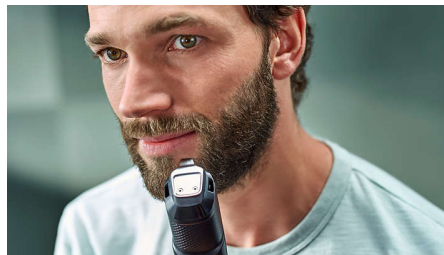

Tondeuse de précision

Donnez plus de définition aux détails, même dans les zones difficiles d'accès, grâce à la tondeuse de précision clipsable.