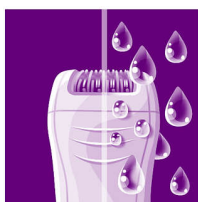

Accessoire de massage

Le système de massage actif stimule et apaise la peau, pour une épilation agréable.

Disques d'épilation doux

Cet épilateur est doté de disques d'épilation doux épilant les poils sans tirer sur la peau.

À sec ou avec de la mousse

À utiliser sur peau sèche ou humide

Deux vitesses

Cet épilateur offre deux réglages de vitesse : vitesse 1 pour une épilation ultra-douce, et vitesse 2 pour une épilation ultra-efficace.