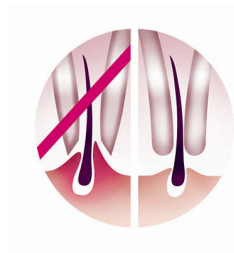

Une épilation agréable

- Sélectionnez la vitesse qui vous convient
- Utilisable sur peau sèche ou humide, sous la douche ou en dehors
- La tête d'épilation est entièrement lavable, pour une hygiène optimale

Solutions pour zones sensibles

- Accessoire pour les zones sensibles spécial peau délicate

Caractéristiques

Brosse exfoliante

Design exclusif de Philips, fabriqué avec des brins permettant une hygiène totale. Tient parfaitement dans votre main, pour une manipulation optimale quelles que soient les conditions. S'utilise sur peau sèche et humide.

Accessoire de massage

Le système de massage actif stimule et apaise la peau, pour une épilation agréable.

Disques d'épilation doux

Cet épilateur est doté de disques d'épilation doux épilant les poils sans tirer sur la peau.

À sec ou avec de la mousse

À utiliser sur peau sèche ou humide

Deux vitesses

Cet épilateur offre deux réglages de vitesse : vitesse 1 pour une épilation ultra-douce, et vitesse 2 pour une épilation ultra-efficace.