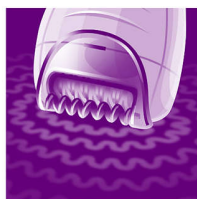

Une épilation agréable

- Sélectionnez la vitesse qui vous convient
- Utilisable sur peau sèche ou humide, sous la douche ou en dehors
- La tête d'épilation est entièrement lavable, pour une hygiène optimale

Solutions pour zones sensibles

- Accessoire pour les zones sensibles spécial peau délicate

Caractéristiques

Brosse exfoliante

Design exclusif de Philips, fabriqué avec des brins permettant une hygiène totale. Tient parfaitement dans votre main, pour une manipulation optimale quelles que soient les conditions. S'utilise sur peau sèche et humide.

Accessoire de massage

Le système de massage actif stimule et apaise la peau, pour une épilation agréable.

Disques d'épilation doux

Cet épilateur est doté de disques d'épilation doux épilant les poils sans tirer sur la peau.

À sec ou avec de la mousse

À utiliser sur peau sèche ou humide

Deux vitesses

Cet épilateur offre deux réglages de vitesse : vitesse 1 pour une épilation ultra-douce, et vitesse 2 pour une épilation ultra-efficace.