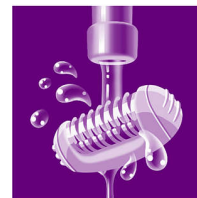

Accessoire de massage

Le système de massage actif stimule et apaise la peau, pour une épilation agréable.

Disques d'épilation doux

Cet épilateur est doté de disques d'épilation doux épilant les poils sans tirer sur la peau.

À sec ou avec de la mousse

À utiliser sur peau sèche ou humide

Deux vitesses

Cet épilateur offre deux réglages de vitesse : vitesse 1 pour une épilation ultra-douce, et vitesse 2 pour une épilation ultra-efficace.

Accessoire pour les zones sensibles

Cet épilateur est équipé d'un accessoire pour les zones sensibles. Spécialement adapté aux peaux les plus sensibles, pour une épilation des zones les plus délicates tout en douceur.

Tête lavable

La tête est amovible et lavable sous le robinet, pour une meilleure hygiène.

Spécifications

Accessoires

Brossette de nettoyage
Trousse de rangement
Accessoire les pour zones sensibles

Spécificités techniques