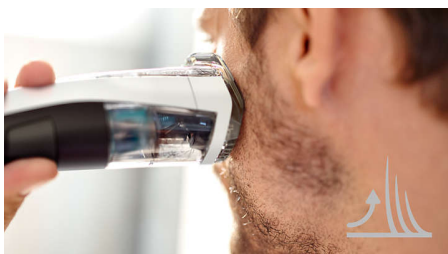

Systém vysávání

- Zaručeně bez nepořádku díky integrovanému systému vysávání

Přednosti

Integrovaný systém vysávání

Tento zastříhovač upraví vaše vousy, knír a kotlety a zároveň udržuje pořádek. Jeho výkonný vysavač zachytí vousy, takže nevznikne žádný nepořádek.

Inovativní systém Lift & Trim

Na zastřížení strniště vám stačí jediný rychlý pohyb. Náš inovativní systém Lift & Trim nadzvedává každý vous a následně jej navádí k nerezovým břitům s dvojitým ostřím. Výsledkem je rovnoměrné strniště nebo zastřížení jedním tahem.