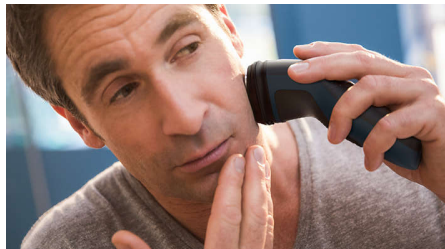

40 minut brezžičnega britja

Brijte se brezžično do 40 minut po 8 urah polnjenja ali pa se brijte s priključenim napajalnim kablom, ko je baterija prazna.