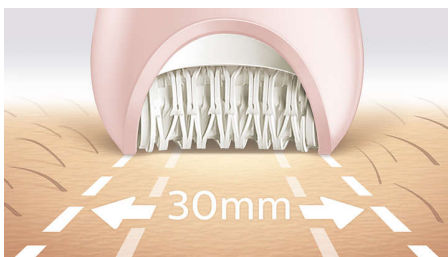

Нашата най-бърза епилация дори на най-фините косъмчета

3 процедури за грижа за тялото

Нашият най-бърз епилатор разполага с уникални керамични дискове, които се въртят с много по-висока скорост от преди и здраво захващат фините и къси косъмчета. Вече можете да изгладите кожата си преди и след епилация, като третирате всички зони на тялото си.

- Изключително широка епилираща глава
- Епилираща глава от уникален керамичен материал за по-добро захващане

Персонализирани процедури за грижа за тялото и лицето

- Бръснеща глава и гребен за подстригване за гладко бръснене
- Включва тример за подстригване и гребен за бикини линия
- Капаче за лицеви и чувствителни зони за отстраняване на нежелани косъмчета
- Включва капаче за масажирание
- Включва приставка за опъване на кожата

Акценти

Нашият най-бърз епилатор

Нашата епилираща глава е уникална, тъй като е изработена от текстурирана керамична повърхност, която нежно извлича дори най-фините косъмчета и тези, които са 4 пъти по-къси от восък. Вече с по-бързо въртене на диска от преди (2200 об/мин) за нашето най-бързо отстраняване на косъмчета.

Изключително широка епилираща глава

Изключително широката епилираща глава покрива повече кожа с всяко преминаване за по-бързо обезкосмяване.

Ергономична S-образна дръжка

С ергономичната S-образна дръжка лесно направлявате за максимален контрол и по-добър достъп с естествени и прецизни движения по цялото тяло.