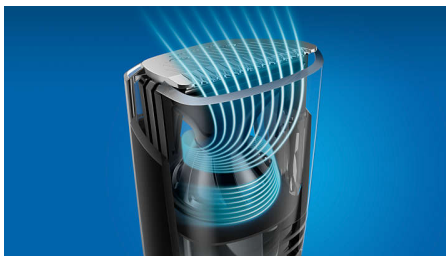

Идеално оформена брада

- Подстригва равномерно и улавя ниско разположените косми
- Самонаточващи се ножчета с нулева поддръжка
- Прецизната машинка за подстригване на брада за перфектни ръбове

Тример за брада с вакуум – по-малко замърсяване

- Оптимизиран въздушен поток за оформяне без бъркотия

Акценти

Високопроизводителна вакуумна система

Високопроизводителната вакуумна система на машинката за подстригване на брада Philips 7000 осигурява 50% по-силен, подобрен въздушен поток* за улавяне на до 95% от подстриганата коса** и ви осигурява подстригване без бъркотия.

Система Lift & Trim PRO

Наболата брада няма никакъв шанс. Системата Lift & Trim Pro улавя всички косъмчета с ниско разположение и ги повдига към ножовете за прецизно подрязване, като същевременно е идеален тример и за дълги бради.