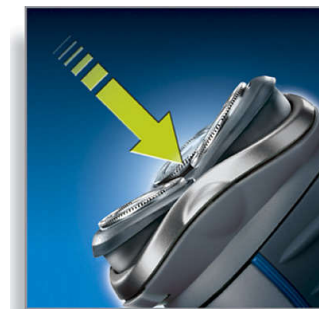

Systém Reflex Action

Automatické přizpůsobení konturám obličeje a krku.