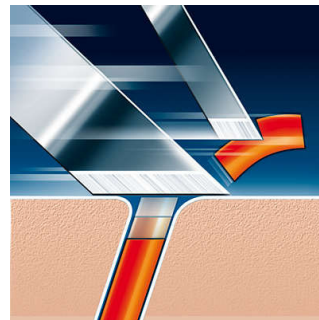

Pohodlně hladké

- Holicí technologie Super Lift & Cut s dvojitým břitem

Oholí i to nejkratší strniště

- Systém Precision Cutting

Přizpůsobení konturám obličeje a krku

- Systém Reflex Action

Rychlé a hladké oholení

- Holicí hlavy Speed-XL pro rychlé a hladké oholení

PHILIPS

holící hlavy
TripleTrack 1 hlava

Specifikace

Holící hlavy

- Vhodné pro typy produktu: HQ8100, HQ8140, HQ8142, HQ8150, HQ8160, HQ8170 C&C,

- HQ8174, HQ9100, HQ9140, HQ9160, HQ9170, HQ9190 C&C, HQ9190 GP
- Počet holících hlav v balení: 1

HQ9/11

Přednosti

Technologie Super Lift & Cut

Systém s dvojitým břitem našeho holícího strojeku Philips: první břit vous nadzvedne, druhý břit jej odřízne a zajistí tak pohodlné hladké oholení.

Systém Precision Cutting