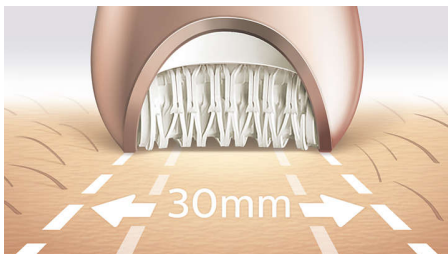

Zařízení 7 v 1 pro péči o tělo a obličej od hlavy až k patě

Náš nejrychlejší epilátor využívá jedinečné keramické disky, které se otáčejí rychleji než kdy dříve a pevně zachytí i jemné a krátké chloupky. Díky ošetření celého těla, chodidel a obličejů si nyní můžete vychutnat jemnější pokožku před epilací i po ní.

Výjimečné výsledky

- Mimořádně široká epilační hlavice
- Epilační hlava z jedinečného keramického materiálu pro lepší uchopení

Prizpůsobené možnosti péče o tělo a obličej

- 6x lepší čištění***. Připravené za 1 minutu.
- Peelingový kartáček odstraňuje odumřelé buňky kůže
- Polštářek pro masáže těla uvolňuje a zaručuje jemnou pokožku
- Holicí hlavice a zastříhovací hřeben pro hladké oholení
- Obsahuje zastříhovací hlavici a nástavec pro ošetření oblasti třesl.
- Elektrický pilník pro pedikúru chodidel s přesným rotačním kotoučem

BRP586/00

Přednosti

Naše dosud nejrychlejší epilace

Naše epilační hlavice je jedinečná díky tvarovanému keramickému povrchu, který jemně odstraní i ty nejjemnější chloupky a chloupky 4x kratší, než při ošetření voskem. Pomocí rychlejší rotace disku (2 200 ot./min), nyní můžete odstraňovat chloupky rychleji, než kdy dříve.

Mimořádně široká epilační hlavice

Mimořádně široká epilační hlavice pokryje jedním pohybem větší část pokožky a tím odstraňuje chloupky rychleji.

Design ověřený cenami*

Design ověřený cenami* pro snadné odstranění chloupků