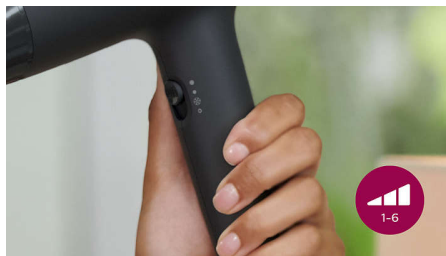

6 настройки за топлина и скорост

Изберете лесно комбинацията от топлина и скорост, която работи най-добре за вашата коса и прическа. Шест различни настройки осигуряват прецизен контрол за персонализирано оформяне на косата.