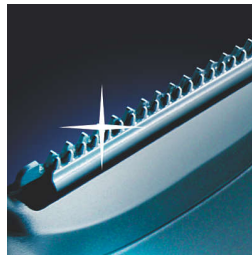

PHILIPS

Barttrimmer
(Dreitagebart-Funktion)

Beardtrimmer series
3000

Mit Einstellring

QT4019/15

Perfekter Dreitagebart

Höchste Präzision bei jeder Haarlänge

Trimmen ganz nach Ihren Wünschen: Dank des exklusiven Kamm-Designs des Philips Bartschneiders mit Dreitagebart-Funktion kommt Ihre Haut selbst bei nur 1 mm Haarlänge nicht mit den Klingen in Kontakt.

9 verfügbare Schnittlängen

Wählen und fixieren Sie Ihre gewünschte Längeneinstellung.

Konturenkamm

Der Konturenkamm passt sich Ihren Konturen perfekt an – für schnelle und komfortable Ergebnisse.

Mit oder ohne Kabel einsetzbar

Verwenden Sie Ihren Philips Trimmer mit Kabel oder kabellos. Der aufgeladene Akku sorgt für maximale Leistung und Flexibilität.

Schärfer als Titan*

Die gehärteten, selbstschärfenden Innox-Stahlklingen sind schärfer als Titan*.

Selbstschärfende Klingen

Revolutionäre, selbstschärfende Klingen in Wellenform sorgen für präzise und gleichmäßige Ergebnisse.

Daten

Kreieren Sie Ihren eigenen Look

Looks: Kurzer Bart, Vollbart, Dreitagebart