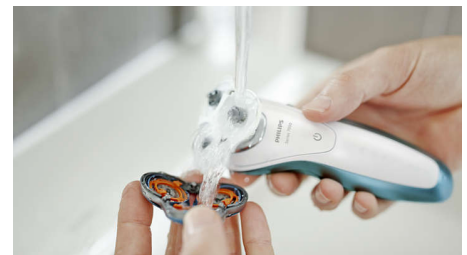

Plne umývateľný holiaci strojček

Stačí otvoriť hlavu holiaceho strojčeka a dôkladne ju prepláchnuť pod tečúcou vodou.