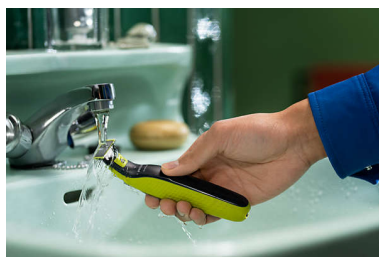

Nass und trocken

OneBlade ist wasserdicht (IPX 7) und kann somit ganz einfach unter fließendem Wasser gereinigt werden. Du kannst dich außerdem nach Belieben mit oder ohne Schaum unter der Dusche rasieren.

Daten

Service

Ersatzklinge: Alle 4 Monate ersetzen*