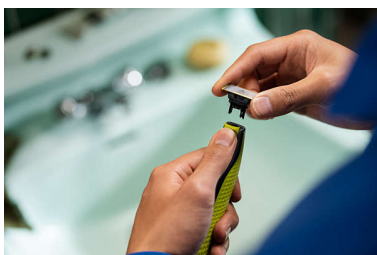

Passt auf alle OneBlade Handstücke

- Passt auf alle OneBlade Handstücke

Einfache Bedienung

- Einzigartige OneBlade-Technologie
- Nass und trocken
- Zweiseitige Klinge

Langlebige Klinge aus rostfreiem Edelstahl

- Klinge, die nicht leicht stumpf wird

Besonderheiten

Einzigartige OneBlade-Technologie

Philips OneBlade ist ein revolutionärer neuer Bartstyler, der Haare jeder Länge trimmen, rasieren und auf saubere Kanten stylen kann. Das Zweifach-Schutzsystem – eine Gleitbeschichtung und abgerundete Spitzen – sorgt für eine einfachere und angenehmere Rasur. Dazu verfügt OneBlade über ein schnelles Schermesser für jede Haarlänge.

Passt auf alle OneBlade Handstücke

Geeignet für OneBlade (QP14xx, QP25xx, QP26xx, QP27xx, QP28xx) und OneBlade Pro (QP65xx, QP66xx)

Klinge, die nicht leicht stumpf wird

Langlebige Edelstahlklinge hält bis zu 4 Monate*, für ein dauerhaft frisches Gefühl. Es wird ein Wechselsymbol auf der Klinge

angezeigt, wenn die Klinge nicht mehr perfekt scharf ist. Dann sollte die Klinge für ein optimales Rasurergebnis ausgetauscht werden.

Zweiseitige Klinge

Schneidet sowohl nach oben als auch nach unten. Mit der doppelseitigen Klinge erhältst du in Sekundenschnelle die perfekten Linien, sodass du jedes Haar sehen kannst, das du schneidest.