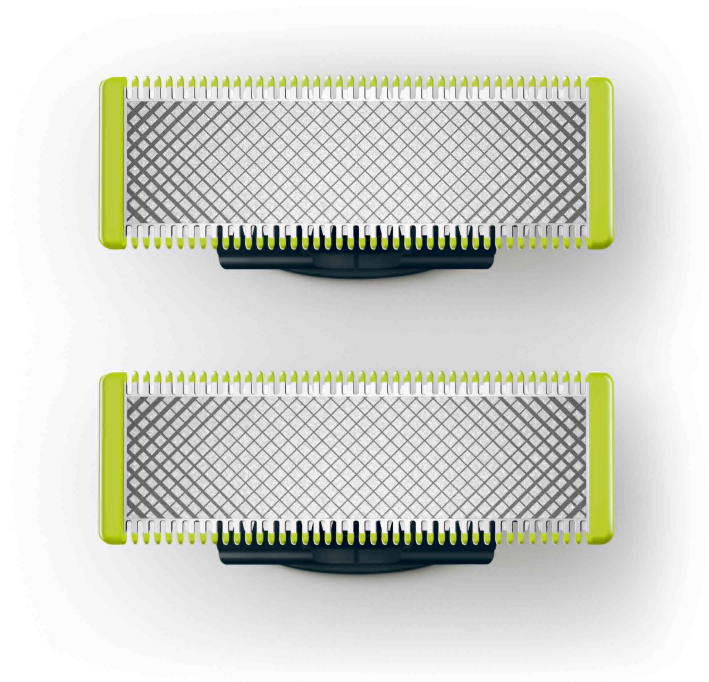

PHILIPS

Ersatzklinge

OneBlade

Trimmen, stylen und rasieren

2 x Original

Passt auf alle OneBlade
Handstücke

Edelstahlklinge, die bis zu
4 Monate verwendbar ist*, für
ein dauerhaft frisches Gefühl.

QP220/50

Trimmen, Stylen und Rasieren jeder Haarlänge

Dein Style. Ganz einfach.

Das Zweifach-Schutzsystem: Eine Gleitbeschichtung und abgerundete Spitzen sorgen für eine einfachere und angenehmere Rasur. Gleichzeitig verfügt OneBlade über ein schnelles Schermesser für jede Haarlänge.

Passt auf alle OneBlade Handstücke

- Passt auf alle OneBlade Handstücke

Einfache Bedienung

- Einzigartige OneBlade-Technologie
- Nass und trocken
- Zweiseitige Klinge

Langlebige Klinge aus rostfreiem Edelstahl

- Klinge, die nicht leicht stumpf wird

Besonderheiten

Einzigartige OneBlade-Technologie

Philips OneBlade ist ein revolutionärer neuer Bartstyler, der Haare jeder Länge trimmen, rasieren und auf saubere Kanten stylen kann. Das Zweifach-Schutzsystem – eine Gleitbeschichtung und abgerundete Spitzen – sorgt für eine einfachere und angenehmere Rasur. Dazu verfügt OneBlade über ein schnelles Schermesser für jede Haarlänge.