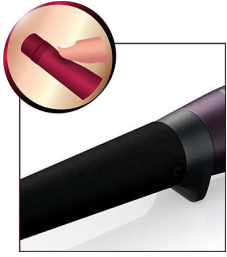

Präzise Steuerung

- Digitale Temperatureinstellungen, passend für Ihren Haartyp.
- Bereitschaftsanzeige auf LCD-Display

Wunderschöne, gepflegte Locken

- Konischer 13 bis 25 mm Lockenstab
- Einzigartige Anzeige, die Sie informiert, wann Ihre Locke fertig ist.

Schonendes Styling

- Schutzbeschichtung: verhindert Verbrennungen von Händen und Haaren.

Besonderheiten

Schutz durch Beschichtung

Die Schutzbeschichtung des Lockenstabs sorgt für ein schonendes Styling ohne das Risiko von Verbrennungen. 96 % der 55 im Rahmen einer Studie befragten Frauen sagen, dass "die Schutzbeschichtung des Lockenstabs für ein schonendes Styling ohne das Risiko von Verbrennungen sorgt".

Curl Ready-Anzeige

Die einzigartige Curl Ready-Anzeige informiert Sie durch einen Signalton, wenn Ihre Locke fertig ist. Dank dieser innovativen Funktion erhalten Sie wundervolle Locken und Wellen und können Ihr Haar vor Überhitzung schützen. Wählen Sie einfach abhängig von Ihrem Haartyp eine von drei Lockenstufen aus, und drücken Sie die entsprechende Taste, nachdem Sie eine Haarsträhne um den Lockenstab gewickelt haben.