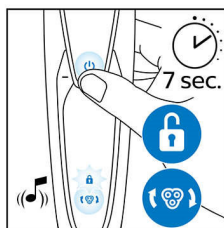

Resetování holicího strojek

Po výměně holicích hlav můžete ukazatel výměny resetovat stisknutím vypínače na dobu delší než 7 sekund. Jinak se upozínka na výměnu automaticky vypne po 9 po sobě následujících holeních.