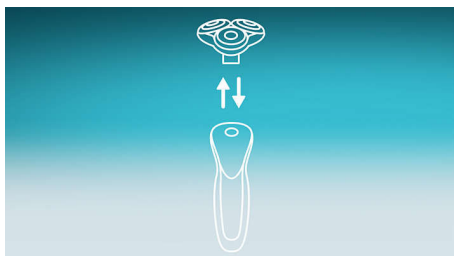

Vylepšená verze

- Nejjednodušší způsob, jak holicí strojek udržet v optimální kondici
- Ukazatel výměny

Snadné použití

- Po výměně holicích hlav strojek resetujte
- Výměna holicích hlav v pouhých dvou krocích

Dokonale hladké

- Holicí strojek pro hladké a šetrné oholení
- Kroužky SkinGlide s mikroskopickými kuličkami pro hladší pohyb

SH70/70

PHILIPS

Přednosti

Vylepšené řešení

Vylepšené řešení usnadňuje údržbu vašeho holicího strojek Philips víc než kdykoli předtím. Tento nový formát vám umožní upevňovat nové holicí hlavy v pouhých dvou krocích, což usnadňuje důkladné čištění strojek a optimalizuje každodenní holení.

Jednoduchá výměna

1. Sejměte holicí hlavu. 2. Nahradte holicí hlavu za novou. 3. Holicí strojek resetujete stisknutím a podržením tlačítka zapnutí/vypnutí po více než 5 sekund.

Ukazatel výměny

Nejnovější holicí strojek Philips mají vestavěný ukazatel výměny ve formě symbolu holicí jednotky. Tento symbol se rozsvítí, čímž indikuje, že je potřeba vyměnit holicí hlavy.

Břity GentlePrecision

Tento elektrický holicí strojek na citlivou pokožku je vybaven břity GentlePrecision Blades, které minimalizují trhání, tahání a nutnost přejíždět vícekrát po jedné části pokožky. A to i během holení tří denního strniště.