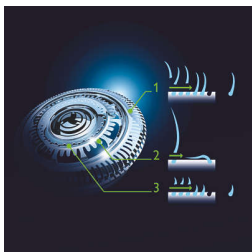

Holicí hlavy UltraTrack