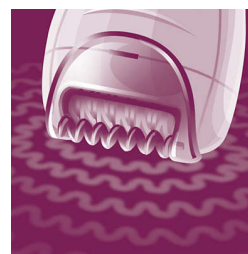

Masážní nástavec pro aktivní nadzvedávání chloupků odstraňuje jemné ležící chloupky a uklidňuje pokožku

Tvarované keramické disky

Tento epilátor má kotouče s keramickým povrchem, které šetrně odstraňují i ty nejmenší chloupky

Jemné pinzetové kotouče

Tento epilátor má jemné pinzetové kotouče, které odstraňují chloupky, aniž by tahali za pokožku.

Přesný bezdrátový epilátor

Skvělá řešení pro skvělé části těla. Malý, jemný a přesný epilátor je ideální pro citlivé oblasti a pro cestování.

Omyvatelná epilační hlava

Tento epilátor má omyvatelnou epilační hlavu. Hlava je odnímatelná a omyvatelná pod tekoucí vodou pro optimální hygienu

Široká epilační hlava

Naše mimořádně široká epilační hlava vám poskytne optimální odstranění chloupků jedním tahem a zajistí dlouhotrvající výsledky v podobě dokonale hladké pokožky během několika minut.

Masážní nástavec

Jemný vibrační masážní nástavec stimuluje a uklidňuje pokožku a vede k příjemné epilaci.

Světlo Opti-light

S vestavěným světlem Opti-light lze odhalit i nejkratší a nejjemnější chloupky

Specifikace