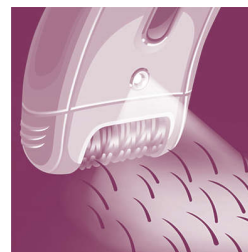

Masážní nástavec pro aktivní nadzvedávání chloupků odstraňuje jemné ležící chloupky a uklidňuje pokožku

Tvarované keramické disky

Tento epilátor má kotouče s keramickým povrchem, které šetrně odstraňují i ty nejmenší chloupky

Jemné pinzetové kotouče

Tento epilátor má jemné pinzetové kotouče, které odstraňují chloupky, aniž by tahali za pokožku.

Přesný bezdrátový epilátor

Skvělá řešení pro skvělé části těla. Malý, jemný a přesný epilátor je ideální pro citlivé oblasti a pro cestování.

Omyvatelná epilační hlava

Tento epilátor má omyvatelnou epilační hlavu. Hlava je odnímatelná a omyvatelná pod tekoucí vodou pro optimální hygienu

Široká epilační hlava

Naše mimořádně široká epilační hlava vám poskytne optimální odstranění chloupků jedním tahem a zajistí dlouhotrvající výsledky v podobě dokonale hladké pokožky během několika minut.

Masážní nástavec

Jemný vibrační masážní nástavec stimuluje a uklidňuje pokožku a vede k příjemné epilaci.

Světlo Opti-light

S vestavěným světlem Opti-light lze odhalit i nejkratší a nejjemnější chloupky

Specifikace