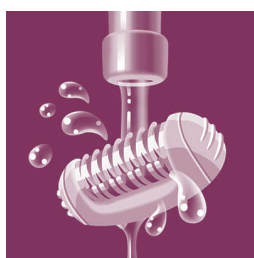

Masážní nástavec pro aktivní nadzvedávání chloupků odstraňuje jemné ležící chloupky a uklidňuje pokožku

Tvarované keramické disky

Tento epilátor má kotouče s keramickým povrchem, které šetrně odstraňují i ty nejmenší chloupky

Jemné pinzetové kotouče

Tento epilátor má jemné pinzetové kotouče, které odstraňují chloupky, aniž by tahali za pokožku.

Přesný bezdrátový epilátor

Skvělá řešení pro skvělé části těla. Malý, jemný a přesný epilátor je ideální pro citlivé oblasti a pro cestování.

Omyvatelná epilační hlava

Tento epilátor má omyvatelnou epilační hlavu. Hlava je odnímatelná a omyvatelná pod tekoucí vodou pro optimální hygienu

Široká epilační hlava

Naše mimořádně široká epilační hlava vám poskytne optimální odstranění chloupků jedním tahem a zajistí dlouhotrvající výsledky v podobě dokonale hladké pokožky během několika minut.