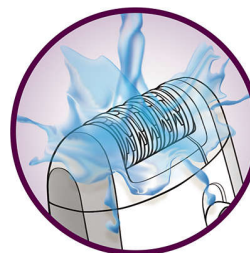

Nadzvedávací a masážní nástavec

Mimořádně hladké epilace dosáhnete proto, že nadzvedává dokonce i ty nejkratší chloupky a uvolňuje pokožku, takže epilace je zároveň mnohem jemnější

Kryt pro choulostivé části těla

Konkrétně určen pro citlivější pokožku, umožňuje jemnou epilaci v citlivějších oblastech.

Zastříhovací hlava pro oblast třísel

Zastříhovací hlava pro oblast třísel umožňuje přesné zastříhování a úpravu oblasti třísel

Ergonomická rukojeť

Oblý tvar dokonale padne do ruky a umožňuje pohodlné odstranění chloupků. A kromě toho skvěle vypadá!

Dva rychlostní stupně

Rychlost 1 pro zvlášť jemnou epilaci a rychlost 2 pro zvlášť efektivní epilaci

Hypoalergenní

Navíc hypoalergenní kotoučky zaručují optimální hygienu.

Omyvatelná epilační hlava

Pro optimální hygienu sejměte hlavu a omyjte ji pod tekoucí vodou

Specifikace

Úroveň hlasitosti

Úroveň hlasitosti: 72 dBa