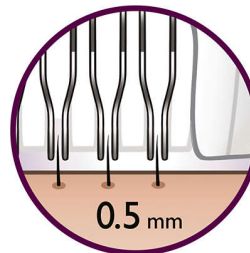

Nadzvedávací a masážní nástavec

Mimořádně hladké epilace dosáhnete proto, že nadzvedává dokonce i ty nejkratší chloupky a uvolňuje pokožku, takže epilace je zároveň mnohem jemnější

Kryt pro choulostivé části těla

Konkrétně určen pro citlivější pokožku, umožňuje jemnou epilaci v citlivějších oblastech.

Zastříhovací hlava pro oblast třísel

Zastříhovací hlava pro oblast třísel umožňuje přesné zastříhování a úpravu oblasti třísel

Ergonomická rukojeť

Oblý tvar dokonale padne do ruky a umožňuje pohodlné odstranění chloupků. A kromě toho skvěle vypadá!

Dva rychlostní stupně

Rychlost 1 pro zvlášť jemnou epilaci a rychlost 2 pro zvlášť efektivní epilaci

Hypoalergenní

Navíc hypoalergenní kotoučky zaručují optimální hygienu.

Omyvatelná epilační hlava

Pro optimální hygienu sejměte hlavu a omyjte ji pod tekoucí vodou

Specifikace

Úroveň hlasitosti

Úroveň hlasitosti: 72 dBa