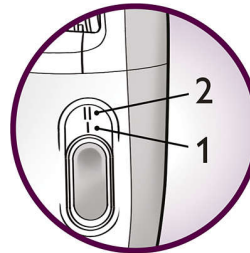

Nadzvedávací a masážní nástavec

Mimořádně hladké epilace dosáhnete proto, že nadzvedává dokonce i ty nejkratší chloupky a uvolňuje pokožku, takže epilace je zároveň mnohem jemnější

Kryt pro choulostivé části těla

Konkrétně určen pro citlivější pokožku, umožňuje jemnou epilaci v citlivějších oblastech.

Zastříhovací hlava pro oblast třísel

Zastříhovací hlava pro oblast třísel umožňuje přesné zastříhování a úpravu oblasti třísel

Ergonomická rukojeť

Oblý tvar dokonale padne do ruky a umožňuje pohodlné odstranění chloupků. A kromě toho skvěle vypadá!

Dva rychlostní stupně

Rychlost 1 pro zvlášť jemnou epilaci a rychlost 2 pro zvlášť efektivní epilaci