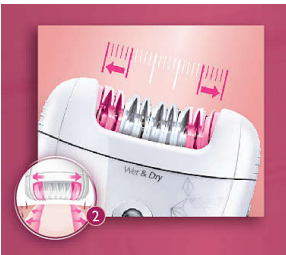

Piel suave

- Los discos en pinza eliminan suavemente los vellos, sin tirar de la piel.
- El accesorio de elevación del vello y masaje elimina los vellos planos
- Discos de textura cerámica que eliminan hasta los vellos más finos y cortos
- El amplio cabezal de la depiladora cubre más piel en cada pasada.

Para una depilación cómoda

- Para uso en seco y húmedo, incluso para uso en la ducha
- Recargable

Soluciones para áreas sensibles

- Adaptador para zonas sensibles, para la piel delicada

Destacados

Discos de textura cerámica

Esta depiladora cuenta con discos de textura cerámica para eliminar hasta los vellos más finos con suavidad

Cabezal de depilación ancho

Nuestro cabezal de depilación extra amplio te proporciona una óptima eliminación del vello en cada pasada para obtener resultados duraderos y suaves en cuestión de minutos.

Discos en pinza suaves

La depiladora tiene discos en pinza que eliminan suavemente los vellos sin tirar de la piel.

Accesorio de elevación del vello

El accesorio de elevación del vello y masaje elimina los vellos finos y planos y suaviza la piel